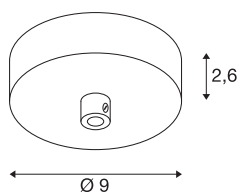

FITU plafondrozet wit

Bij de SLV FITU plafondrozet in wit gaat het om een fraaie plafondrozet voor de opbouwmontage van pendelarmaturen van de FITU-serie.

TECHNISCHE SPECIFICATIES

Art.nr.	1004745
IP-code	IP 20
Primaire nominale spanning	220-240V ~50/60Hz
Nominale spanning	220-240V ~50/60Hz V
Veiligheidsklasse	I
Kleur	wit
Hoogte	2.6 cm
Diameter	9 cm
Nettogewicht	0.183 kg
Brutogewicht	0.231 kg
BIG WHITE pagina	151