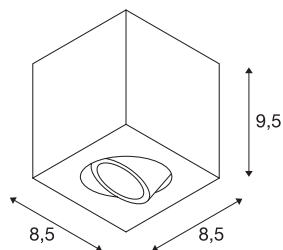

## TRILEDO Single

indoor plafondopbouwlamp, QPAR51, wit, max 10W

De draai- en kantelbare plafondlamp TRILEDO SQUARE CL is van aluminium vervaardigd en is verkrijgbaar in de behuizingskleuren wit, geborsteld aluminium en mat zwart. Met de aluminium lampenkop kunnen de lichtbundels individueel worden gericht. Omdat het armatuur voorzien is van een GU10-lamp kan het rechtstreeks op 230 V netspanning worden aangesloten.

## TECHNISCHE SPECIFICATIES

Art.nr.:	1002015
Fitting	GU10
Lichtbronnen	LED GU10 51mm
Aantal fittingen	1
Inclusief lampen	Geen
Primaire nominale spanning	220-240V ~50/60Hz mA/V
Kantelbereik	20 °
Horizontaal draaibereik	350 °
Lengte	8.5 cm
Breedte	8.5 cm
Hoogte	9.5 cm
Nettogewicht	0.862 kg
Brutogewicht	0.962 kg
IP-code	IP 20
Veiligheidsklasse	I
Montage	Opbouw
Montagebeschrijving	Plafond
Wattage	10 W
Kleur	wit
BIG WHITE pagina	266