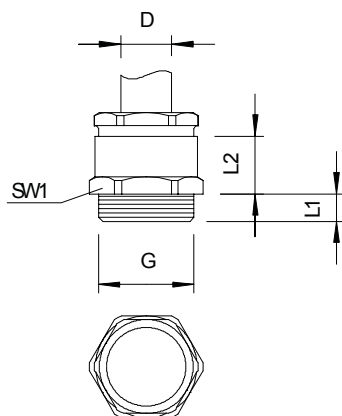

# Tehnisko datu lapa

Konusveida kabeļu skrūvsavienojums, metriskā vītne,  
mazais blīvgredzens, niķelēts  
Art.-Nr. 2083612

Kabeļu ievads ar sešstūra pārejas balstu, forma C4 atb.DIN 46320 ar metrisku savienojuma vītņi atb.DIN EN 60423 vai ISO 68.

## Pamatdati

Art.-Nr.	2083612
Tips	163 MS M12
Apzīmējums 1	Kabeļu ievads
Dimensija	M12
Materiāls	Misiņš
Materiāla saīsinājums	CuZn
Virsmas	niķelēta
Virsmas saīsinājums	N
Mazākā VK vienība (VG)	50,00 gab.
Svars	0,85 kg/100 gab.

# Tehnisko datu lapa

Konusveida kabeļu skrūvsavienojums, metriskā vītne,  
mazais blīvgredzens, niķelēts  
Art.-Nr. 2083612

## Tehniskie dati

Izmērs E	15,50 mm
Izmērs L1	7,00 mm
Izmērs L2	10,00 mm
SW 1	14,00 mm
SW 2	13,00 mm
Blīvējuma veids	Blīvgredzens
Aizsardzība pret lieci	<input type="checkbox"/>
Blīvējuma virsma D aizsargāta pret eksploziju	<input type="checkbox"/>
Plakanvada skrūvsavienojums	<input type="checkbox"/>
Sprādzienbīstamai zonai	bez
Vītne	M12 x 1,5
Vītnes veids	metriskis
Vītnes garums	7,00 mm
Stiegrots ar stikla šķiedru	<input type="checkbox"/>
Nesatur halogēnus	<input type="checkbox"/>
Daudzvietīgs blīvēšanas ielikt- nis	<input type="checkbox"/>
Ar pretuzgriezni	<input type="checkbox"/>
Triecienizturīgs	<input type="checkbox"/>
Aizsardzības klase	IP54
Iespēja atbrīvot no sprieguma	<input type="checkbox"/>