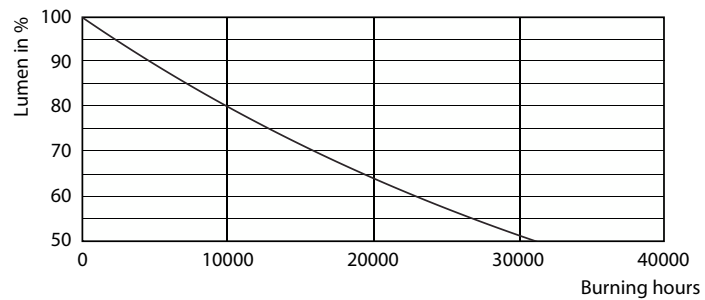

Dane produktu

Informacje ogólne		Czas rozgrzewania lampy do 60% (Nom)	
Trzonek	E27 [E27]		0.5 s
Zgodność z normą UE RoHS	Tak	Współczynnik mocy (Nom)	0.5
Trwałość nominalna (Nom)	15000 h	Napięcie (Nom)	220-240 V
Cykl załączania	30000	Temperatura	
Dane techniczne	7-60W	Maksymalna temperatura obudowy (Nom)	50 °C
Wartość referencyjna pomiaru strumienia	Sphere	Sterowanie i Ściemnianie	
Dane techniczne oświetlenia		Ściemnialna	brak
Kod barwy	827 [Tb 2700K]	Mechanika i korpus	
Strumień świetlny (Nom)	806 lm	Wykończenie żarówki	Matowy
Oznaczenie koloru	ciepłobiała (WW)	Kształt bańki	A60 [A 60 mm]
Skorelowana temperatura barwowa (Nom)	2700 K	Zatwierdzenie i Aplikacja	
Skuteczność świetlna (znamionowa) (Nom)	115.00 lm/W	Klasa energooszczędności	E
Jednorodność barw	<6	Zużycie energii elektrycznej w kWh/1000 h	7 kWh
Wskaźnik oddawania barw (Nom)	80	Numer rejestracji EPREL	387366
LLMF At End Of Nominal Lifetime (Nom)	70 %	Dane produktu	
Eksplotacja i połączenie elektryczne		Pełny kod produktu	871869647218701
Częstotliwość wejściowa	50 Hz	Nazwa produktu na zamówieniu	LED classic 60W A60 E27 WW FR ND 1CT/10
Power (Rated) (Nom)	7 W		
Lamp Current (Nom)	60 mA		
Czas uruchomienia (Nom)	0,5 s		

LED classic 60W A60 E27 WW FR ND 1CT/10

Product	D	C
LED classic 60W A60 E27 WW FR ND 1CT/10	60 mm	110 mm

Dane fotometryczne

LED Lamps, LEDClassic 60W A60 E27 2700K 806lm

LED Lamps, LEDClassic 60W A60 E27 2700K 806lm FR

INCA 60W 1xInca 230V AC	
1 x 806 lm	
Beam intensity diagram	Quantity estimation diagram
Utilization factor table	Luminance Table

LED Lamps, LEDClassic 60W A60 E27 2700K 806lm FR

Classic LED Lamps

Okres eksploatacji