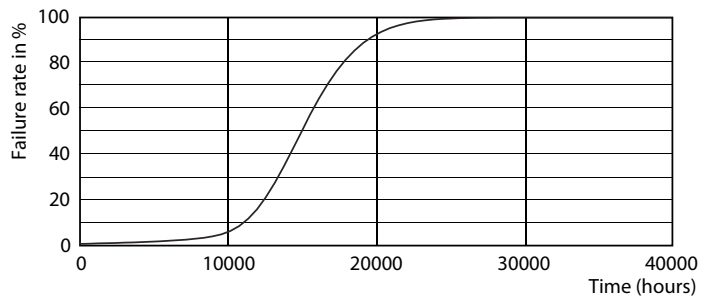

Dane produktu

Informacje ogólne		Czas rozgrzewania lampy do 60% (Nom)	
Trzonek	E27 [E27]		0.5 s
Zgodność z normą UE RoHS	Tak	Współczynnik mocy (Nom)	0.5
Trwałość nominalna (Nom)	15000 h	Napięcie (Nom)	220-240 V
Cykl załączania	30000	Temperatura	
Dane techniczne	7-60W	Maksymalna temperatura obudowy (Nom)	50 °C
Wartość referencyjna pomiaru strumienia	Sphere	Sterowanie i Ściemnianie	
Dane techniczne oświetlenia		Ściemnialna	brak
Kod barwy	827 [Tb 2700K]	Mechanika i korpus	
Strumień świetlny (Nom)	806 lm	Wykończenie żarówki	Matowy
Oznaczenie koloru	ciepłobiała (WW)	Kształt bańki	A60 [A 60 mm]
Skorelowana temperatura barwowa (Nom)	2700 K	Zatwierdzenie i Aplikacja	
Skuteczność świetlna (znamionowa) (Nom)	115.00 lm/W	Klasa energooszczędności	E
Jednorodność barw	<6	Zużycie energii elektrycznej w kWh/1000 h	7 kWh
Wskaźnik oddawania barw (Nom)	80	Numer rejestracji EPREL	387366
LLMF At End Of Nominal Lifetime (Nom)	70 %	Dane produktu	
Eksplotacja i połączenie elektryczne		Pełny kod produktu	871869647218701
Częstotliwość wejściowa	50 Hz	Nazwa produktu na zamówieniu	LED classic 60W A60 E27 WW FR ND 1CT/10
Power (Rated) (Nom)	7 W		
Lamp Current (Nom)	60 mA		
Czas uruchomienia (Nom)	0,5 s		

LED classic 60W A60 E27 WW FR ND 1CT/10

Product	D	C
LED classic 60W A60 E27 WW FR ND 1CT/10	60 mm	110 mm

Dane fotometryczne

LED Lamps, LEDClassic 60W A60 E27 2700K 806lm

LED Lamps, LEDClassic 60W A60 E27 2700K 806lm FR

INCA 60W 1xInca 230V AC	
1 x 806 lm	
Beam intensity diagram	Quantity estimation diagram
Utilization factor table	Luminance Table

LED Lamps, LEDClassic 60W A60 E27 2700K 806lm FR

Classic LED Lamps

Okres eksploatacji