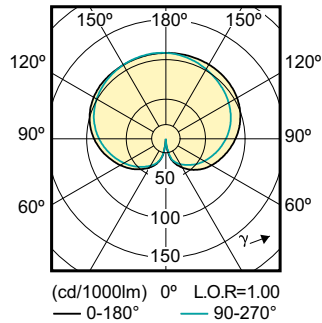

Dane produktu

Informacje ogólne		Czas rozgrzewania lampy do 60% (Nom)	
Trzonek	E27 [E27]		0.5 s
Zgodność z normą UE RoHS	Tak	Współczynnik mocy (Nom)	0.5
Trwałość nominalna (Nom)	15000 h	Napięcie (Nom)	220-240 V
Cykl załączania	30000	Temperatura	
Dane techniczne	7-60W	Maksymalna temperatura obudowy (Nom)	50 °C
Wartość referencyjna pomiaru strumienia	Sphere	Sterowanie i Ściemnianie	
Dane techniczne oświetlenia		Ściemnialna	brak
Kod barwy	827 [Tb 2700K]	Mechanika i korpus	
Strumień świetlny (Nom)	806 lm	Wykończenie żarówki	Matowy
Oznaczenie koloru	ciepłobiała (WW)	Kształt bańki	A60 [A 60 mm]
Skorelowana temperatura barwowa (Nom)	2700 K	Zatwierdzenie i Aplikacja	
Skuteczność świetlna (znamionowa) (Nom)	115.00 lm/W	Klasa energooszczędności	E
Jednorodność barw	<6	Zużycie energii elektrycznej w kWh/1000 h	7 kWh
Wskaźnik oddawania barw (Nom)	80	Numer rejestracji EPREL	387366
LLMF At End Of Nominal Lifetime (Nom)	70 %	Dane produktu	
Eksplotacja i połączenie elektryczne		Pełny kod produktu	871869647218701
Częstotliwość wejściowa	50 Hz	Nazwa produktu na zamówieniu	LED classic 60W A60 E27 WW FR ND 1CT/10
Power (Rated) (Nom)	7 W		
Lamp Current (Nom)	60 mA		
Czas uruchomienia (Nom)	0,5 s		

LED classic 60W A60 E27 WW FR ND 1CT/10

Product	D	C
LED classic 60W A60 E27 WW FR ND 1CT/10	60 mm	110 mm

Dane fotometryczne

LED Lamps, LEDClassic 60W A60 E27 2700K 806lm

LED Lamps, LEDClassic 60W A60 E27 2700K 806lm FR