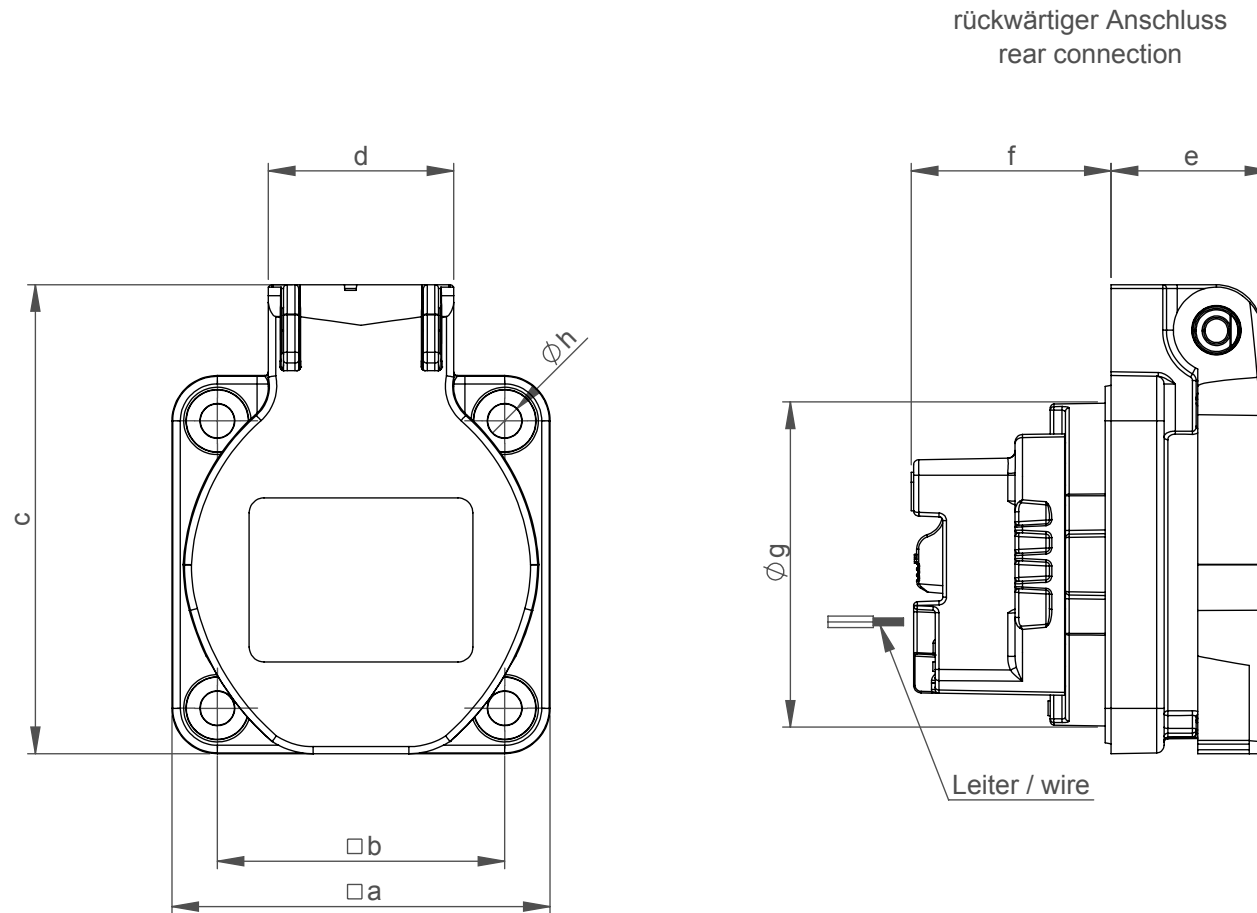

Maßskizze / dimensional drawing

Benennung: **S-NOVA Schutzkontaktsteckdose mit Dichtrand nach österr./deutsch. System (schraublos)**

description: **S-NOVA socket outlet with sealing bulge Austrian/German system (screwless)**

Teilenummer / part number: **109-0*w**

PCE

Ampere	16
Pole	2P+E
a	50
b	38
c	62
d	25
e	21
f	26
g	43
h	4,5