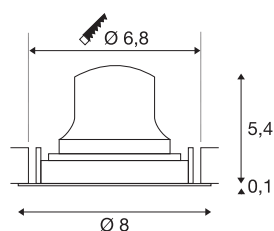

TECHNISCHE SPECIFICATIES

Art.nr.:	1005600
Secundaire stroom / secundaire spanning	200mA
Hoogte	5.5 cm
Diameter	8 cm
Inbouwdiameter	6.8 cm
Inbouwdiepte	11 cm
Nettogewicht	0.11 kg
Brutogewicht	0.118 kg
IP-code	IP 20
Veiligheidsklasse	III
Slagvastheidsklasse	IK02
Slagvastheid	0,2 Joule
Montage	Inbouw
Montagebeschrijving	Plafond
Wattage	7 W
Lumen	750 lm
Lichtkleurtemperatuur	4000 Kelvin
Stralingshoek	20 °
Kleur	wit
CRI	90
UGR ≤	16
LXXBXX gegevens	L80B50