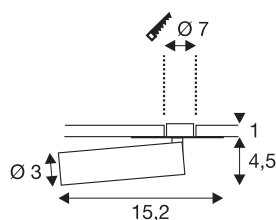

KARPO

inbouwlamp, met één lichtbron, led, 3000K, zwart, rozet vlak, 7,5 W

De armaturenserie KARPO is in de kleuren wit en zwart verkrijgbaar. Deze is voorzien van een spot in cilindervorm, die via een gewricht op de vlakke rozet naar wens kan worden gericht. Door het kantel- en rotatiebereik kan de ruimte optimaal worden uitgelicht. De geïntegreerde premium leds zorgen voor een hoge energie-efficiëntie. Daarnaast beschikt de armatuur over een hoge kleurweergave-index van meer dan 90. Voor het gebruik van het enkellamps KARPO spots is een geschikte constante voeding met 500 mA nodig.

TECHNISCHE SPECIFICATIES

Art.nr.:	152380
Secundaire stroom / secundaire spanning	500mA
Lengte	15.2 cm
Hoogte	5.5 cm
Diameter	3 cm
Inbouwdiameter	7 cm
Inbouwdiepte	2 cm
Nettogewicht	0.175 kg
Brutogewicht	0.278 kg
IP-code	IP 20
Veiligheidsklasse	III
Montage	Inbouw
Montagebeschrijving	Plafond,Wand
Wattage	7.5 W
Lumen	450 lm
Lichtkleurtemperatuur	3000 Kelvin
Stralingshoek	40 °
Kleur	zwart
CRI	90
LXXBXX gegevens	L70B50
Levensduur	30000 h
maximale omgevingstemperatuur	40 °C