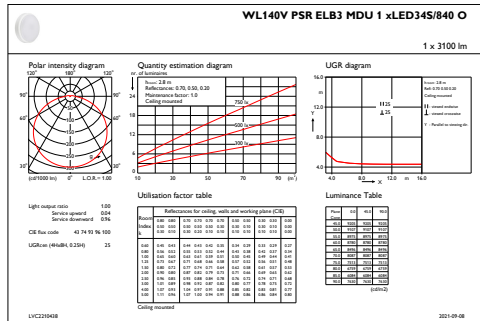

CoreLine Wall-mounted

Fotometrische gegevens

IFGU1_WL140VPSRELB3MDU1xLED3458400