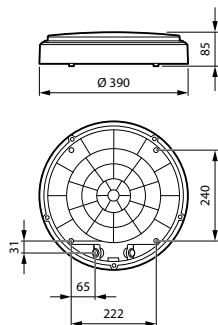

Goedkeuring en toepassing

IP-classificatie	IP 65 [Bescherming tegen binnendringen van stof, straalwaterdicht]
IK-classificatie	IK10 [20 J, vandalismebestendig]
Duurzaamheidsscore	-

Initiële prestaties (conform IEC)

Initiële lichtstroom	3100 lm
Tolerantie lichtstroom	+/-10%
Initieel rendement LED-armatuur	80 lm/W

Initiële gecorreleerde kleurtemperatuur	4000 K
Initiële kleurweergave-index	>80
Initiële kleurkwaliteit	(0.3818,0.3797) SDCM <3
Initieel systeemvermogen	38.5 W
Tolerantie energieverbruik	+/-10%

Prestaties gedurende de tijd (conform IEC)

Uitvalpercentage van regel-VSA bij mediaan nuttige levensduur 50.000 uur	5 %
Lumenbehoud bij mediaan nuttige levensduur* 80 50.000 uur	

Toepassingsomstandigheden

Bereik omgevingstemperatuur	-20 tot +40 °C
Prestaties bij omgevingstemperatuur Tq	25 °C
Maximaal dimniveau	10%
Geschikt voor willekeurig schakelen	Ja

Productgegevens

Volledige productcode	871869997875400
Productnaam voor bestelling	WL140V LED34S/840 PSR ELB3 MDU WH
EAN/UPC - Product	8718699978754
Bestelcode	97875400
Lokale code	97875400
Numerator - Aantal per pak	1
Numerator - Dozen per buitendoos	1
SAP-materiaal	910505101561
Net Weight (Piece)	1,900 kg

Maatschets

WL140V LED34S/840 PSR ELB3 MDU WH