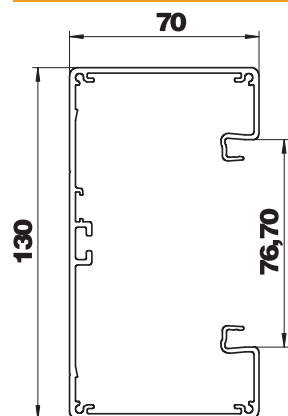

Tehnisko datu lapa

Ieriču montāžas kanāls, tips GA-S70130

Art.-Nr. 6279303

Ieriču montāžas kanāls bez perforētās pamatnes montāžai tieši pie sienas vai pie konsolēm. Līdz pat 6000 mm pagarinātas kanāla apakšējās un augšējās daļas, kā arī citas RAL krāsas iespējams pasūtīt. Ieriču montāžas kanālu redzamās virsmas ir laminētas.

Pamatdati

Art.-Nr.	6279303
Tips	GA-S70130EL
Apzīmējums 1	Instalācijas kabeļu kanāls
Apzīmējums 2	simetrisks
Dimensija	70x130x2000
Materiāls	Alumīnijs
Materiāla saīsinājums	Alu
Virsmas saīsinājums	anodēta
Virsmas saīsinājums	EL
Mazākā VK vienība (VG)	2,00 m
Svars	219,70 kg/100 m

Tehnisko datu lapa

Ierīču montāžas kanāls, tips GA-S70130

Art.-Nr. 6279303

Tehniskie dati

Garums	2.000,00 mm
Platums	130,00 mm
Augstums	70,00 mm
Vāku skaits	1,00
Iesprauzamo starpsienu skaits	1,00
Aizmugurējās sienas modelis (iekšpusē)	caurejošs C profils
Montāžas forma, taisnstūra perforētu pamatni	<input checked="" type="checkbox"/> bez perforētās pamatnes
Nesatur halogēnus	<input checked="" type="checkbox"/>
Kabeļu stiprinājuma spaiļi	<input type="checkbox"/>
kanāla dziļums	70,00 mm
Kanāla augstums	130,00 mm
Kanālu savienotājs	<input type="checkbox"/>
Augšējo daļu montāžas veids	iekšpusē
Gridā izveidoti caurumi montāžas vajadzībām	<input type="checkbox"/>
Derīgais šķēsgriezums	6.480,00 mm ²
augšējās daļas platums	76,5 mm
Augšējās daļas platums 2	0,00 mm
Augšējās daļas platums 3	0,00 mm
Augšējā daļa pievienota komplektam	<input type="checkbox"/>
Aizsargplēve	<input checked="" type="checkbox"/>
Simetrisks	<input checked="" type="checkbox"/>