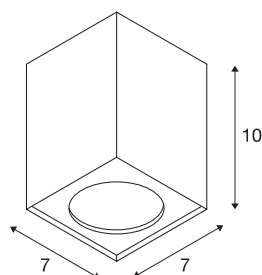

## ALTRA DICE

plafondlamp, QPAR51, rechthoekig, wit, max. 35 W

De kubusvormige plafondarmatuur ALTRA DICE van aluminium en staal is voorzien van een eenzijdige uitsparing ten behoeve van fitting van het hoogspanning halogeenlichtbronnen. De ALTRA DICE is naar keuze verkrijgbaar in witte of zilvergrijze behuizingskleur en klaar voor directe aansluiting op 230 V netspanning.

## TECHNISCHE SPECIFICATIES

Art.nr.:	151511
Fitting	GU10
Lichtbronnen	QPAR51
Aantal fittingen	1
Inclusief lampen	Geen
Primaire nominale spanning	220-240V ~50/60Hz mA/V
Lengte	7 cm
Breedte	7 cm
Hoogte	10 cm
Nettogewicht	0.319 kg
Brutogewicht	0.391 kg
IP-code	IP 20
Veiligheidsklasse	I
Montage	Opbouw
Montagebeschrijving	Plafond
Wattage	35 W
Kleur	wit
maximale omgevingstemperatuur	25 °C
BIG WHITE pagina	274