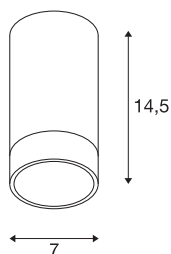

ASTINA QPAR51

Indoor plafondopbouwarmatuur, wit

De ASTINA hoogvolt plafondarmatuur is gemaakt van aluminium en is zowel geschikt voor toepassing van GU-10-halogeën als voor retrofit LED-lichtbronnen. De behuizing van het armatuur beschikt over een glasafdekking, waarmee een kleurafgrenzing door indirecte verlichting wordt bereikt. ASTINA CL wordt kant-en-klaar voor directe aansluiting op 230V netspanning geleverd.

TECHNISCHE SPECIFICATIES

Art.nr.:	1002934
Fitting	GU10
Lichtbronnen	QPAR51
Aantal fittingen	1
Inclusief lampen	Geen
Primaire nominale spanning	220-240V ~50/60Hz mA/V
Hoogte	14,5 cm
Diameter	7 cm
Nettogewicht	0.418 kg
Brutogewicht	0.514 kg
IP-code	IP 20
Veiligheidsklasse	I
Montage	Opbouw
Montagebeschrijving	Plafond
Wattage	10 W
Kleur	wit
BIG WHITE pagina	287