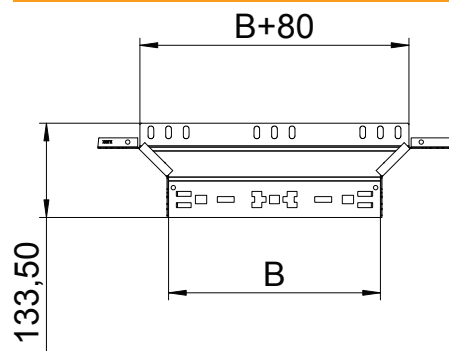

## Montāžas/atzarojuma detaļa Magic 110

Art.-Nr. 6041928

Piemontējams atzarojums ar ātrās savienošanas sistēmu. Visiem kabeļu kanālu tipiem ar malas augstumu 110 mm.

<b>St</b>	Tērauds
<b>FS</b>	cinkots

### Pamatdati

Art.-Nr.	6041928
Tips	RAAM 150 FS
Apzīmējums 1	T-Izvads
Apzīmējums 2	ar Magic savienojumu
Dimensija	110x500
Materiāls	Tērauds
Materiāla saīsinājums	St
Virsmas	cinkots
Virsmas atbilstoši DIN	DIN EN 10346
Virsmas saīsinājums	FS
Mazākā VK vienība (VG)	1,00 gab.
Svars	105,10 kg/100 gab.

### Tehniskie dati

Platums	500,00 mm
Malas augstums	110,00 mm
Izmērs B	500,00 mm
Savienotāja izpildījums	iebūvēts savienotājs
Izmēri	110x500 mm
Loksnes biezums	1,25 mm
Piemērots funkciju nodrošināšanai	<input type="checkbox"/>
Metāla biezums	1,25 mm
Pamatnes plāksnes materiāla biezums	1,25 mm
NATO perforācijas šablons	<input type="checkbox"/>
Nerūsējošs tērauds, kodināts	<input type="checkbox"/>
Gara laiduma izpildījums	<input type="checkbox"/>