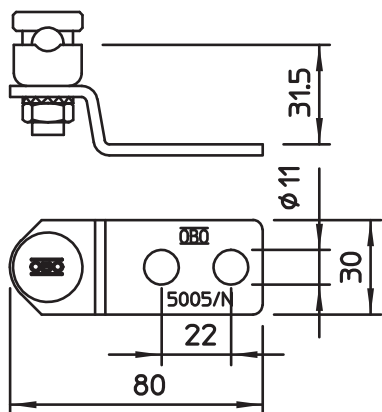

Tehnisko datu lapa

Pieslēguma un gala elements ar savienotāju un
spiediena padziļinājumu
Art.-Nr. 5304660

- Ar 2 pieslēguma atverēm Ø 11 mm
- Ar piemontētu savienotāju, tips 5001 N
- Atbilst VDE 0185-305 (IEC 62305) prasībām

St

Tērauds

FT

karsti cinkots

Izstrādājuma apraksts

Pamatdati

Art.-Nr.	5304660
Tips	5005 N-FT
Apzīmējums 1	Savienošanas termināls
Apzīmējums 2	ar pievienojuma elementu
Dimensija	8-10mm
Materiāls	Tērauds
Materiāla saīsinājums	St
Virsmas	karsti cinkots
Virsmas atbilstoši DIN	DIN EN ISO 1461
Virsmas saīsinājums	FT
Svars	11,60 kg/100 gab.

Tehnisko datu lapa

Pieslēguma un gala elements ar savienotāju un
spiediena padziļinājumu
Art.-Nr. 5304660

Tehniskie dati

Stiprinājuma skrūves veids	Sešstūra skrūve
Savienotāja veids	Gala elements
Zibens impulsa strāvas nest-spēja	H/100 kA
Piemērots savienošanai	citi
Pielāgots	Rd 8-10 mm
Starplate	<input type="checkbox"/>