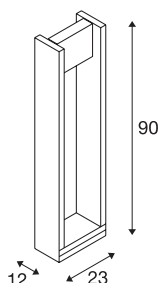

TECHNISCHE SPECIFICATIES

Art.nr.:	1003001
Aantal verschillende lichtopeningen	1
Primaire nominale spanning	100-277V ~50/60Hz mA/V
Secundaire stroom / secundaire spanning	500mA
Lengte	12 cm
Breedte	23 cm
Hoogte	90 cm
Nettogewicht	6.159 kg
Brutogewicht	7.082 kg
IP-code	IP 65
Veiligheidsklasse	I
Slagvastheidsklasse	IK02
Slagvastheid	0,2 Joule
Montage	Opbouw
Montagebeschrijving	Vloer
Wattage	18 W
Lumen	1550 lm
Lichtkleurtemperatuur	3000 Kelvin
Stralingshoek	100 °
Kleur	antraciet
CRI	80
LXXBXX gegevens	L70B50

Lichtbron

916604	
--------	---

Accessoires

228730	VERBINDINGSBOX , 3-polig, IP68
--------	-----------------------------------

Levensduur	25000 h
minimale omgevingstemperatuur	-20 °C
maximale omgevingstemperatuur	40 °C
BIG WHITE pagina	578