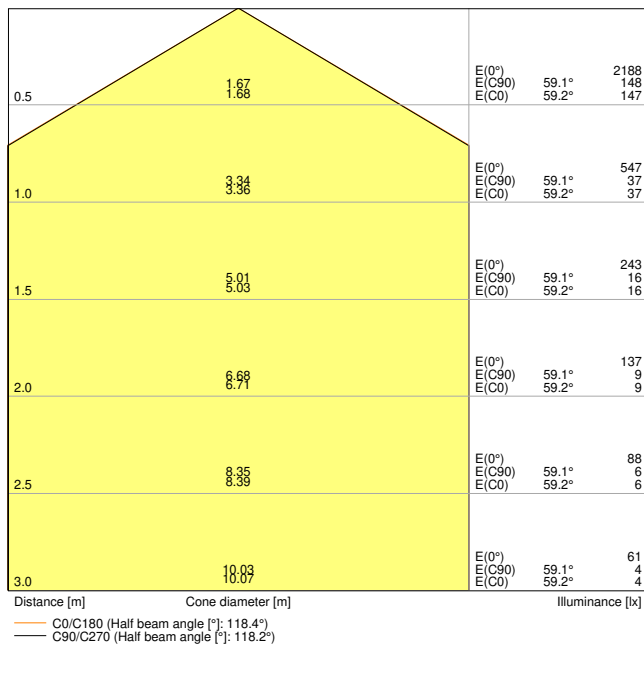

PRODUCTINFORMATIEBLAD

SF CIRC 400 V 24W 840 IP44

SURFACE CIRCULAR 400 | Wand- en plafondarmatuur met IP44

Toepassingsgebieden

- Gangen
- Trappenhuizen
- Badkamers
- Foyers

Productvoordelen

- Binnenverlichtingsarmatuur met hoge lichtopbrengst
- Energiebesparing tot 55 % vergeleken met armaturen op basis van CFL technologie
- Eenvoudige en snelle installatie
- Zeer homogeen licht
- 3 jaar garantie

Fotometrische gegevens

Lichtstroom	1920 lm
Lichtstroom efficiëntie	80 lm/W
Kleurtemperatuur	4000 K
Lichtkleur	Koel wit
Kleurweergave-index Ra	> 80
Standaardafwijking van kleurproeven	< 6 sdc _m
Lichtsterkte	-
Flikkervrij	Ja
Flikkerwaarde Pst LM	-
Stroboscoopeffect waarde SVM	-
Fotobiologische veiligheidsgroep EN62778	RG0
Fotobiologische veiligheidsgroep EN62471	RG0
Stralingshoek	120 °

LDC typ cone

LDC typ polar

AFMETINGEN & GEWICHT

Diameter	400,00 mm
Hoogte	120,00 mm
Product gewicht	750,00 g

MATERIALEN & KLEUREN

Kleur van het product	Wit
Kleur behuizing	Wit
Body materiaal	Steel
Materiaal afdekking	Polymethylmethacrylate (PMMA)