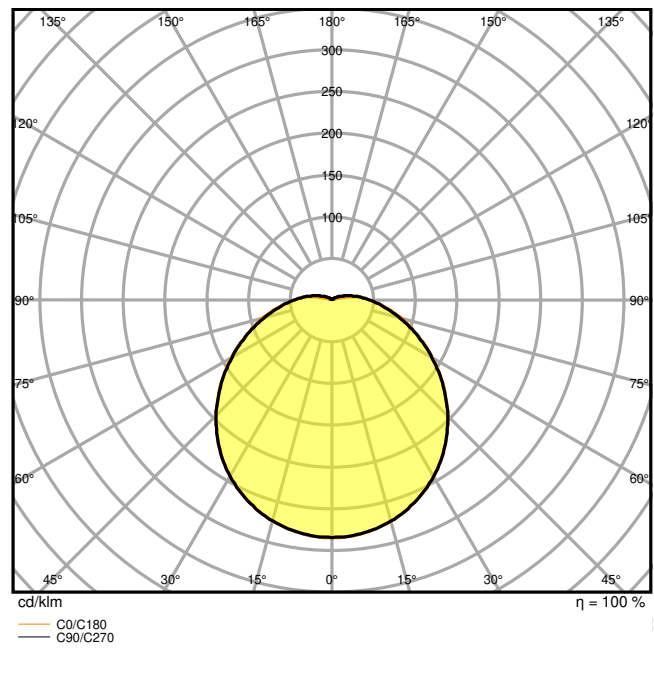

Fotometrische gegevens

Lichtstroom	1920 lm
Lichtstroom efficiëntie	80 lm/W
Kleurtemperatuur	4000 K
Lichtkleur	Koel wit
Kleurweergave-index Ra	> 80
Standaardafwijking van kleurproeven	< 6 sdc _m
Lichtsterkte	-
Flikkervrij	Ja
Flikkerwaarde Pst LM	-
Stroboscoopeffect waarde SVM	-
Fotobiologische veiligheidsgroep EN62778	RG0
Fotobiologische veiligheidsgroep EN62471	RG0
Stralingshoek	120 °

LDC typ cone

LDC typ polar

AFMETINGEN & GEWICHT

Diameter	400,00 mm
Hoogte	120,00 mm
Product gewicht	750,00 g

MATERIALEN & KLEUREN

Kleur van het product	Wit
Kleur behuizing	Wit
Body materiaal	Steel
Materiaal afdekking	Polymethylmethacrylate (PMMA)