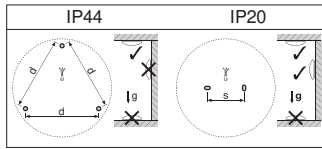

afzonderlijke producten. Bij het plaatsen van een order enkele of veelvoud van de verpakkingseenheid invoeren.

AANVULLENDE CATALOGUSINFORMATIE

Referenties / Links

– Voor garantie zie www.benelux.ledvance.com/garantie

DISCLAIMER

Onder voorbehoud van verandering zonder kennisgeving. Fouten en drukfouten voorbehouden. Zorg ervoor dat u de meest recente versie gebruikt.