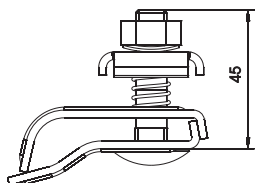

Tehnisko datu lapa

Renes skava RK-FIX

Art.-Nr. 5316459

- 2 apaļiem vadiem Rd 6 vai Rd 8
- Piemērota visu biezumu apmalēm (15–25 mm)
- Ar 1 plakanās apaļgalvas skrūvi M10 x 45
- Skrūve un uzgrieznis no nerūsējošā tērauda VA
- Ar atsperi sākotnējai piestiprināšanai pie lietus ūdens teknes
- Atbilst VDE 0185-561-1 (IEC/EN 62561-1) prasībām

A2 Nerūsējošais tērauds 1.4301

Izstrādājuma apraksts

Pamatdati

Art.-Nr.	5316459
Tips	RK-FIX VA
Apzīmējums 1	Notekrenes skava ar sprīnķis
Dimensija	2x8 / 2x6mm
Materiāls	Nerūsējošais tērauds, materiāls 1.4301
Materiāla saisinājums	A2
Mazākā VK vienība (VG)	10,00 gab.
Svars	19,10 kg/100 gab.

Tehnisko datu lapa

Renes skava RK-FIX

Art.-Nr. 5316459

Tehniskie dati

Stiprinājuma skrūves veids	Sešstūra skrūve
Savienotāja veids	Jumta notekcaurules skava
Zibens impulsa strāvas nest-spēja	H/100 kA
Ietilpības diapazons	15-25 mm
Pielāgots	2 x Rd 8/ 2 x Rd 6 mm