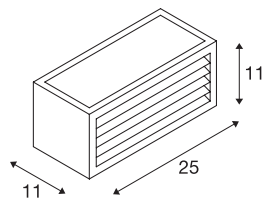

BOX-L

outdoor wandarmatuur, TC-(D,H,T,Q)SE, IP44, rechthoekig, roest, max. 18 W

Enkellamps wandarmatuur BOX-L bestaande uit gelakt aluminium en gesatineerd acryl welke de drie lichtpunten afdekt. Door zijn beveiligingsklasse IP44 geschikt voor buitengebruik. De in meerdere kleurvarianten beschikbare lamp wordt direct op 230 V netspanning aangesloten.

TECHNISCHE SPECIFICATIES

Art.nr.:	232497
Fitting	E27
Aantal fittingen	1
Aantal verschillende lichtopeningen	2
Primaire nominale spanning	220-240V ~50/60Hz mA/V
Breedte	25 cm
Hoogte	11 cm
Diepte	11 cm
Nettogewicht	1.151 kg
Brutogewicht	1.27 kg
IP-code	IP 54
Veiligheidsklasse	I
Montage	Opbouw
Montagebeschrijving	Wand
Wattage	18 W
Kleur	roest
BIG WHITE pagina	652