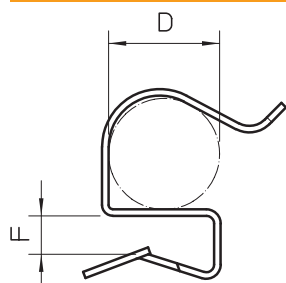

Tehnisko datu lapa

Stiprinājuma skava, caurulēm

Art.-Nr. 1483937

Stiprinājuma skava, uzsišanai, kabeļiem, kā individuāls risinājums stiprināšanai pie balsteņa.

CE

St	Tērauds
ZL	Cinka lamele

Pamatdati

Art.-Nr.	1483937
Tips	BCC 4-7 D11
Dimensija	4-7mm
Materiāls	Tērauds
Materiāla saisinājums	St
Virsmas saisinājums	Cinka lamele
Mazākā VK vienība (VG)	100,00 gab.
Svars	0,70 kg/100 gab.

Tehnisko datu lapa

Stiprinājuma skava, caurulēm

Art.-Nr. 1483937

Tehniskie dati

Pievienojuma veids / būvdetaļa	Caurule/kabelis
Stiprinājuma veids	spilēt
Flanča biezums	4,00 - 7,00 mm
Caurules/kabeļa diametrs	10,00 - 11,00 mm
Spriegošanas diapazons D	10,00 - 11,00 mm
Eņģes, regulējamas	<input type="checkbox"/>
Ar eņģēm	<input type="checkbox"/>