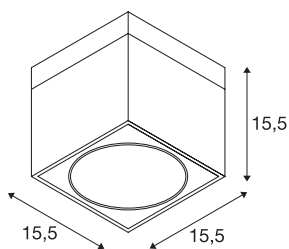

## KARDAMOD

plafondarmatuur, met één lichtbron, QPAR111, rechthoekig, wit, max. 75 W

De ES111 hoogspanningsversie van de KARDAMOD plafondarmatuur is van hoogwaardig staal vervaardigd en verkrijgbaar in de behuizingskleuren wit, mat zwart en zilvergrijs. De lamphouder is in alle richtingen kantelbaar en maakt zo de individuele afstelling van de lichtbundel mogelijk. KARDAMOD wordt geschikt voor rechtstreekse aansluiting op 230 V netspanning geleverd.

## TECHNISCHE SPECIFICATIES

Art.nr.:	117101
Fitting	GU10
Lichtbronnen	QPAR111
Aantal fittingen	1
Inclusief lampen	Geen
Primaire nominale spanning	220-240V ~50/60Hz mA/V
Lengte	15.5 cm
Breedte	15.5 cm
Hoogte	15.5 cm
Nettogewicht	1.761 kg
Brutogewicht	1.987 kg
IP-code	IP 20
Veiligheidsklasse	I
Montage	Opbouw
Montagebeschrijving	Plafond
Wattage	75 W
Kleur	wit
BIG WHITE pagina	275