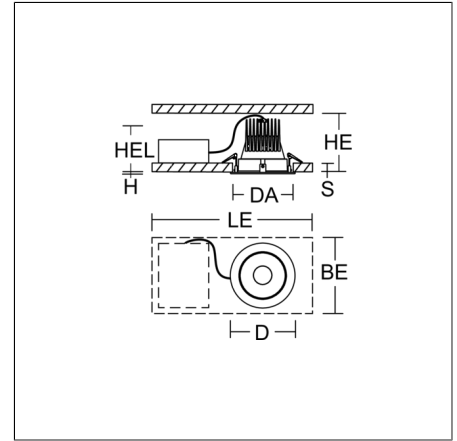

Rond inbouw downlight. Behuizing spuitgietaaluminium gepoedercoat. Zwarte kunststofring met naar achteren geplaatste LED voor zijwaarts antiverblinding. Zonder gereedschap te vervangen optische module met reflector van MIRO-Silver met 98% totale lichtreflectie voor uitstekende efficiëntie. Beste kleurweergave Ra>90. Geschikt voor Plafondmontage (inbouw). Inbouw zonder gereedschap door veerbevestiging. Inclusief extern schakelapparaat met connectiekabel 600 mm lengte. Converter met uitstekende eigenschappen op het gebied van flikkervrij licht en stroboscoopeffect. Doos voor doorvoerbedrading (5-polig) verkrijgbaar als toebehoren. Zonder gereedschap te monteren toebehoren: verwisselbare optiek, decoratieve glazen, honingraatroosters, afdekplaten helder en gematteerd, kunststofring wit voor het vervangen.

Productgegevens

Diameter D	162 mm
Hoogte H	3 mm
Inbouwdiameter DA	152 mm
Armatuur: inbouwhoogte HEL	135 mm
Plafonddikte S	1-20 mm
Installatieruimte lengte L	550 mm
Installatieruimte breedte BE	350 mm
Installatieruimte hoogte HE	200 mm
Gewicht	0.88 kg
Lichtbron	LED
Kleurtemperatuur	3500 K
Effectieve lichtstroom	4250 lm
Systeemvermogen	35 W
Armatuur efficiëntie	121 lm/W
Glare evaluatie UGR (4H 8H)	14,3
Uitstralingshoek	12°
Levensduur	50000 h (L90/B10)
Kleurweergave-index CRI	92
Kleurtolerantie	2
Fotobiologische veiligheid conform EN 62471	Risicogroep 1
Bedrijfsapparaat	Converter dimbaar
Controle	DALI
Spanning	220 - 240 V / 50 Hz, 60 Hz
Armaturen aan zekering B10A	21
Armaturen aan zekering B16A	34
Armaturen aan zekering C10A	35
Armaturen aan zekering C16A	57
Inschakelstroom / Inschakeltijd	18 A / 250 µs
CIE Flux Code / CEN Flux Code	100 100 100 100 100
Beschermingsgraad	IP 20
Beschermingsklasse	II
Gloeidraadtest	650 °C
Slagvastheid	IK06
Omgevingstemperatuur	-20 °C ... + 25 °C
Veiligheidsmarkering	De inbouwarmatuur niet afdekken!
Conformiteitsmerkteken	CE, EAC