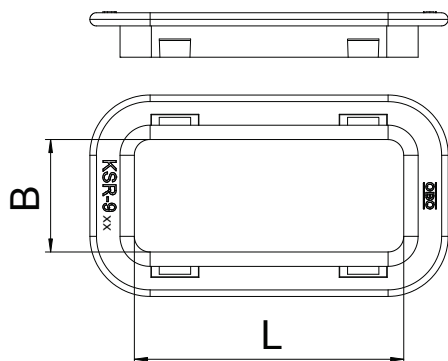

## Kabeļu aizsarggredzens DR 910

Art.-Nr. 6066712

Kabeļu aizsarggredzens grīdas caurvadiem IKS tipa kabeļu kanālos un sānu caurvadiem mazajos AZ kanālos un gaismekļu sliedēs.

**PE** Polietilēns

### Pamatdati

Art.-Nr.	6066712
Tips	KSR-910 PE
Apzīmējums 1	Kabeļu aizsarggredzens
Apzīmējums 2	side AZ, grīda DKS un IKS
Krāsa	gaiši pelēks
Materiāls	Polietilēns
Materiāla saīsinājums	PE
Mazākā VK vienība (VG)	25,00 gab.
Svars	0,47 kg/100 gab.

### Tehniskie dati

Izmērs L	51,50 mm
Attālums b	13,50 mm
Montāžas forma	Pēc spiedienliešanas metodes izgatavota detaļa
perforējumam	20 x 58 mm
Piemērots	Kabeļu rene
Nesatur halogēnus	<input checked="" type="checkbox"/>