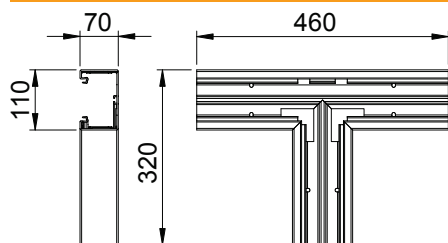

Tehnisko datu lapa

T veida detaļa

Art.-Nr. 6274360

T veida detaļa GK ierīču montāžas kanālu virziena maiņai.

PVC Polivinilhlorīds

Pamatdati

Art.-Nr.	6274360
Tips	GK-T70110RW
Apzīmējums 1	T-elements
Dimensija	70x110mm
Krāsa	dzidri balts
RAL numurs	9010
Materiāls	Polivinilhlorīds
Materiāla saisinājums	PVC
Mazākā VK vienība (VG)	1,00 gab.
Svars	100,00 kg/100 gab.

Tehnisko datu lapa

T veida detaļa

Art.-Nr. 6274360

Tehniskie dati

Garums	460,00 mm
Platums	110,00 mm
Augstums	70,00 mm
Atzarojuma platums	110,00 mm
Izpildījums	Apakšējā daļa
Vāku skaits	1,00
Kanālu savienotājs	<input type="checkbox"/>
paredzēts kanāla augstumam	70,00 mm
Nesatur halogēnus	<input type="checkbox"/>
Kabeļu stiprinājuma spaiļi	<input type="checkbox"/>
Augšējo daļu montāžas veids	iekšpusē
Grīdā izveidoti caurumi montāžas vajadzībām	<input checked="" type="checkbox"/>
augšējās daļas platums	76,5 mm
Augšējās daļas platums 2	0,00 mm
Augšējās daļas platums 3	0,00 mm
Aizsargplēve	<input checked="" type="checkbox"/>
Simetrisks	<input checked="" type="checkbox"/>