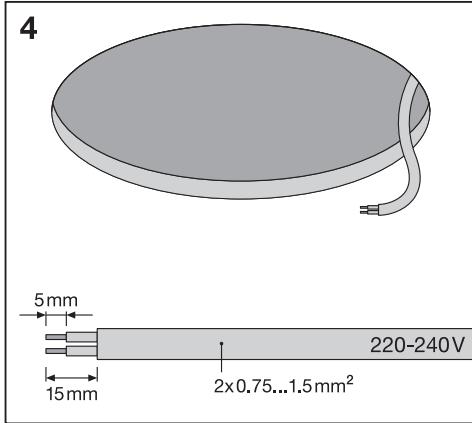

DOWNLIGHT ALU

	EAN	Ø x h [mm]	W	lm	lm/W	K	IP	IK
DL ALU DN150 14W/3000K WT IP44	4058075091436	160x52	14	1190	85	3000	44/20	02
DL ALU DN150 14W/4000K WT IP44	4058075091450	160x52	14	1260	90	4000	44/20	02
DL ALU DN150 14W/6500K WT IP44	4058075091474	160x52	14	1330	95	6500	44/20	02
DL ALU DN200 25W/3000K WT IP44	4058075091498	215x61	25	2250	90	3000	44/20	02
DL ALU DN200 25W/4000K WT IP44	4058075091511	215x61	25	2370	95	4000	44/20	02
DL ALU DN200 25W/6500K WT IP44	4058075091535	215x61	25	2370	95	6500	44/20	02
DL ALU DN200 35W/3000K WT IP44	4058075091559	215x61	35	2975	85	3000	44/20	02
DL ALU DN200 35W/4000K WT IP44	4058075091573	215x61	35	3150	90	4000	44/20	02
DL ALU DN200 35W/6500K WT IP44	4058075091597	215x61	35	3150	90	6500	44/20	02

	EAN	Temp (°C)	V _{AC}	Hz	∠	PF	R _a	⚙️
DL ALU DN150 14W/3000K WT IP44	4058075091436	-20...+45	220-240V	50/60 Hz	100°	> 0.9	≥ 80	0.4 kg
DL ALU DN150 14W/4000K WT IP44	4058075091450	-20...+45	220-240V	50/60 Hz	100°	> 0.9	≥ 80	0.4 kg
DL ALU DN150 14W/6500K WT IP44	4058075091474	-20...+45	220-240V	50/60 Hz	100°	> 0.9	≥ 80	0.4 kg
DL ALU DN200 25W/3000K WT IP44	4058075091498	-20...+45	220-240V	50/60 Hz	100°	> 0.9	≥ 80	0.6 kg
DL ALU DN200 25W/4000K WT IP44	4058075091511	-20...+45	220-240V	50/60 Hz	100°	> 0.9	≥ 80	0.6 kg
DL ALU DN200 25W/6500K WT IP44	4058075091535	-20...+45	220-240V	50/60 Hz	100°	> 0.9	≥ 80	0.6 kg
DL ALU DN200 35W/3000K WT IP44	4058075091559	-20...+45	220-240V	50/60 Hz	100°	> 0.9	≥ 80	0.6 kg
DL ALU DN200 35W/4000K WT IP44	4058075091573	-20...+45	220-240V	50/60 Hz	100°	> 0.9	≥ 80	0.6 kg
DL ALU DN200 35W/6500K WT IP44	4058075091597	-20...+45	220-240V	50/60 Hz	100°	> 0.9	≥ 80	0.6 kg