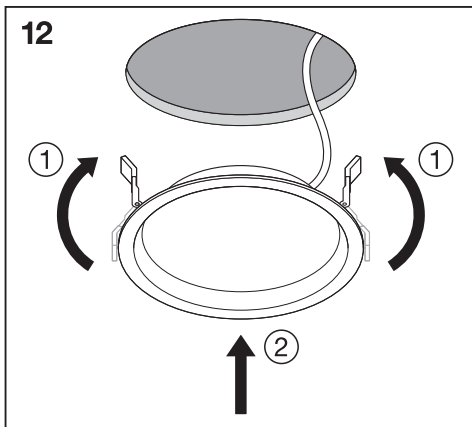

C10449057
G11032710V2
29.03.21

LEDVANCE GmbH
Steinerne Furt 62
86167 Augsburg, Germany
www.ledvance.com