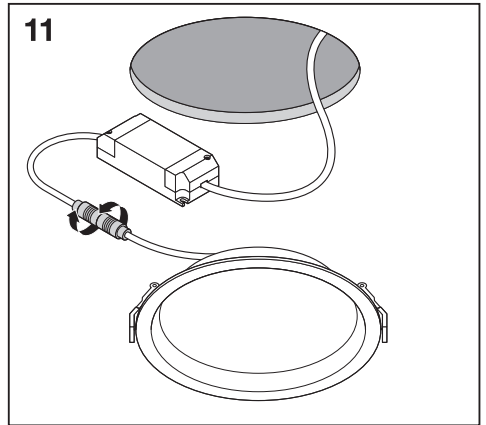

C10449057
G11032710V2
29.03.21

LEDVANCE GmbH
Steinerne Furt 62
86167 Augsburg, Germany
www.ledvance.com