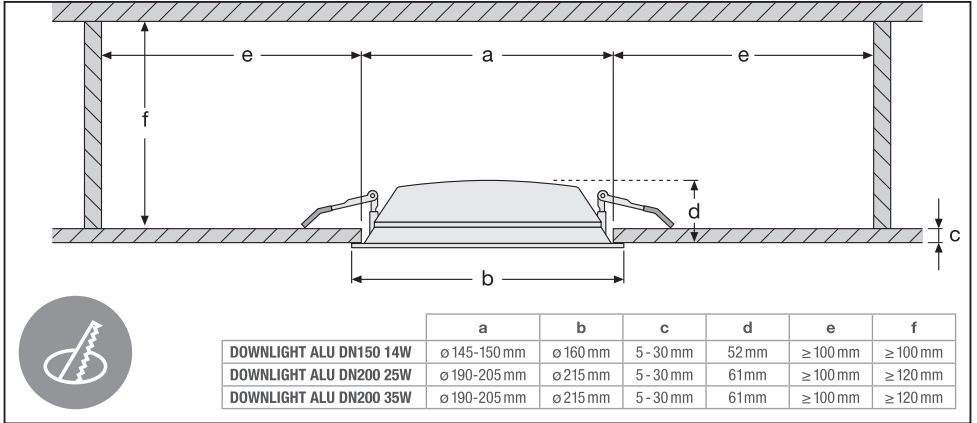

DOWNLIGHT ALU

	EAN	Ø x h [mm]	W	lm	lm/W	K	IP	IK
DL ALU DN150 14W/3000K WT IP44	4058075091436	160x52	14	1190	85	3000	44/20	02
DL ALU DN150 14W/4000K WT IP44	4058075091450	160x52	14	1260	90	4000	44/20	02
DL ALU DN150 14W/6500K WT IP44	4058075091474	160x52	14	1330	95	6500	44/20	02
DL ALU DN200 25W/3000K WT IP44	4058075091498	215x61	25	2250	90	3000	44/20	02
DL ALU DN200 25W/4000K WT IP44	4058075091511	215x61	25	2370	95	4000	44/20	02
DL ALU DN200 25W/6500K WT IP44	4058075091535	215x61	25	2370	95	6500	44/20	02
DL ALU DN200 35W/3000K WT IP44	4058075091559	215x61	35	2975	85	3000	44/20	02
DL ALU DN200 35W/4000K WT IP44	4058075091573	215x61	35	3150	90	4000	44/20	02
DL ALU DN200 35W/6500K WT IP44	4058075091597	215x61	35	3150	90	6500	44/20	02

	EAN	Temp (°C)	V _{AC}	Hz	∠	PF	R _a	⚙️
DL ALU DN150 14W/3000K WT IP44	4058075091436	-20...+45	220-240V	50/60 Hz	100°	> 0.9	≥ 80	0.4 kg
DL ALU DN150 14W/4000K WT IP44	4058075091450	-20...+45	220-240V	50/60 Hz	100°	> 0.9	≥ 80	0.4 kg
DL ALU DN150 14W/6500K WT IP44	4058075091474	-20...+45	220-240V	50/60 Hz	100°	> 0.9	≥ 80	0.4 kg
DL ALU DN200 25W/3000K WT IP44	4058075091498	-20...+45	220-240V	50/60 Hz	100°	> 0.9	≥ 80	0.6 kg
DL ALU DN200 25W/4000K WT IP44	4058075091511	-20...+45	220-240V	50/60 Hz	100°	> 0.9	≥ 80	0.6 kg
DL ALU DN200 25W/6500K WT IP44	4058075091535	-20...+45	220-240V	50/60 Hz	100°	> 0.9	≥ 80	0.6 kg
DL ALU DN200 35W/3000K WT IP44	4058075091559	-20...+45	220-240V	50/60 Hz	100°	> 0.9	≥ 80	0.6 kg
DL ALU DN200 35W/4000K WT IP44	4058075091573	-20...+45	220-240V	50/60 Hz	100°	> 0.9	≥ 80	0.6 kg
DL ALU DN200 35W/6500K WT IP44	4058075091597	-20...+45	220-240V	50/60 Hz	100°	> 0.9	≥ 80	0.6 kg