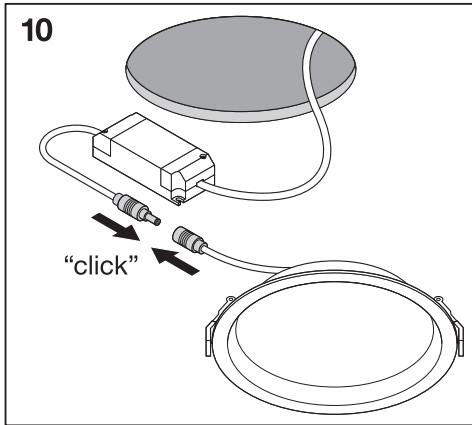

C10449057
G11032710V2
29.03.21

LEDVANCE GmbH
Steinerne Furt 62
86167 Augsburg, Germany
www.ledvance.com