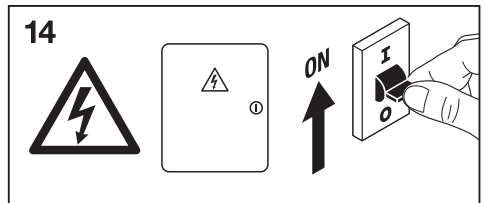

DOWNLIGHT ALU

	EAN	Ø x h [mm]	W	lm	lm/W	K	IP	IK
DL ALU DN150 14W/3000K WT IP44	4058075091436	160x52	14	1190	85	3000	44/20	02
DL ALU DN150 14W/4000K WT IP44	4058075091450	160x52	14	1260	90	4000	44/20	02
DL ALU DN150 14W/6500K WT IP44	4058075091474	160x52	14	1330	95	6500	44/20	02
DL ALU DN200 25W/3000K WT IP44	4058075091498	215x61	25	2250	90	3000	44/20	02
DL ALU DN200 25W/4000K WT IP44	4058075091511	215x61	25	2370	95	4000	44/20	02
DL ALU DN200 25W/6500K WT IP44	4058075091535	215x61	25	2370	95	6500	44/20	02
DL ALU DN200 35W/3000K WT IP44	4058075091559	215x61	35	2975	85	3000	44/20	02
DL ALU DN200 35W/4000K WT IP44	4058075091573	215x61	35	3150	90	4000	44/20	02
DL ALU DN200 35W/6500K WT IP44	4058075091597	215x61	35	3150	90	6500	44/20	02

	EAN	Temp (°C)	V _{AC}	Hz	∠	PF	R _a	⚙️
DL ALU DN150 14W/3000K WT IP44	4058075091436	-20...+45	220-240V	50/60 Hz	100°	> 0.9	≥ 80	0.4 kg
DL ALU DN150 14W/4000K WT IP44	4058075091450	-20...+45	220-240V	50/60 Hz	100°	> 0.9	≥ 80	0.4 kg
DL ALU DN150 14W/6500K WT IP44	4058075091474	-20...+45	220-240V	50/60 Hz	100°	> 0.9	≥ 80	0.4 kg
DL ALU DN200 25W/3000K WT IP44	4058075091498	-20...+45	220-240V	50/60 Hz	100°	> 0.9	≥ 80	0.6 kg
DL ALU DN200 25W/4000K WT IP44	4058075091511	-20...+45	220-240V	50/60 Hz	100°	> 0.9	≥ 80	0.6 kg
DL ALU DN200 25W/6500K WT IP44	4058075091535	-20...+45	220-240V	50/60 Hz	100°	> 0.9	≥ 80	0.6 kg
DL ALU DN200 35W/3000K WT IP44	4058075091559	-20...+45	220-240V	50/60 Hz	100°	> 0.9	≥ 80	0.6 kg
DL ALU DN200 35W/4000K WT IP44	4058075091573	-20...+45	220-240V	50/60 Hz	100°	> 0.9	≥ 80	0.6 kg
DL ALU DN200 35W/6500K WT IP44	4058075091597	-20...+45	220-240V	50/60 Hz	100°	> 0.9	≥ 80	0.6 kg