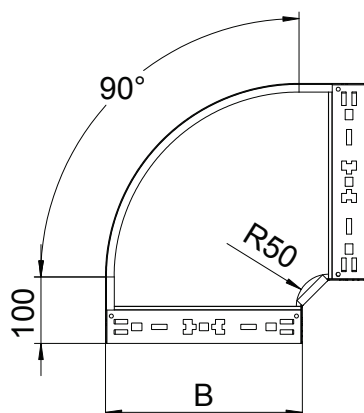

Tehnisko datu lapa

90° līkums Magic 60

Art.-Nr. 6041140

90° līkums ar ātrās savienošanas sistēmu. Visiem kabelu kanālu tiptiem ar malas augstumu 60 mm.

St	Tērauds
FS	cinkots

Pamatdati

Art.-Nr.	6041140
Tips	RBM 90 650 FS
Apzīmējums 1	90° pagrieziens
Apzīmējums 2	ar Magic savienojumu
Dimensija	60x500
Materiāls	Tērauds
Materiāla saīsinājums	St
Virsmas	cinkots
Virsmas atbilstoši DIN	DIN EN 10346
Virsmas saīsinājums	FS
Mazākā VK vienība (VG)	1,00 gab.
Svars	376,30 kg/100 gab.

Tehniskie dati

Platums	500,00 mm
Malas augstums	60,00 mm
Izmērs B	500,00 mm
Līkums (leņķis)	90°
Savienotāja izpildījums	iebūvēts savienotājs
Loksnes biezums	1,25 mm
Izmēri	60x500 mm
Piemērots funkciju nodrošināšanai	<input type="checkbox"/>
Gridā izveidoti caurumi montāžas vajadzībām	<input type="checkbox"/>
NATO perforācijas šablons	<input type="checkbox"/>
Virziena maiņa	horizontāls
Nerūsējošs tērauds, kodināts	<input type="checkbox"/>
Sānu caurumi	<input type="checkbox"/>
Gara laiduma izpildījums	<input type="checkbox"/>