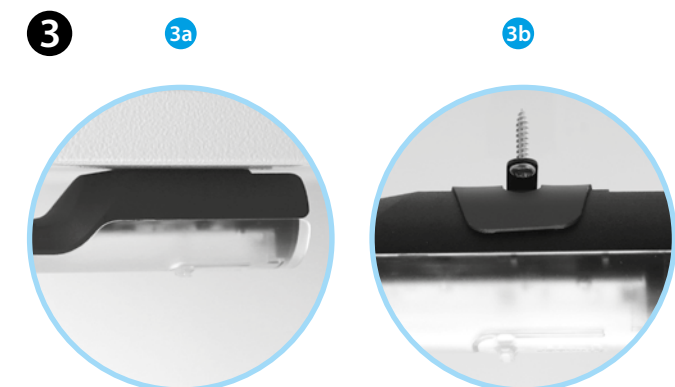

7L.4X

	7L.43.0.xxx.xx00 7L.46.0.xxx.xx00 U _N 12...48 V AC/DC U _N 110...240 V AC/DC	
	7L.43	7L.46
Lumen	600	1200
Watt	6	9
Light colour	5000 K	
	-30...+55°C	
IP20		

For Canadian market, in the end-use the devices shall be connected to a Surge-Protective device, Type 1 or 2 or 3, rated minimum 240 V and with a maximum Voltage Protection Rating (VPR) of 2500 Vpk for 7L.4x.0.230.xxxx, rated minimum 50 V and with a VPR 800 Vpk for 7L.4x.0.024.xxxx

NEDERLANDS

7L LED LAMPEN VOOR SCHAKELKASTEN
 7L.43 (600 lumen)
 7L.46 (1200 lumen)

- 1 AFMETINGEN
- 2 VERSIES
 - 2a Met AAN/UIT-schakelaar
 - 2b Met PIR bewegingsmelder
 - 2c Zonder AAN/UIT-schakelaar en PIR bewegingsmelder
- 3 MONTAGE
 - 3a Magneetbevestiging op magnetische oppervlakken
 - 3b Schroefbevestiging met metalen beugels op niet-magnetische oppervlakken
- 4 ELEKTRISCHE AANSLUITING
 - 4a Stekkerverbinding voor één of meerdere lampen
 - 4b Push-in aansluiting voor bedrading van één lamp
- 5 TOEBEHOREN
 - 5a Contrastekker 07L.11
 - 5b Stekker 07L.12