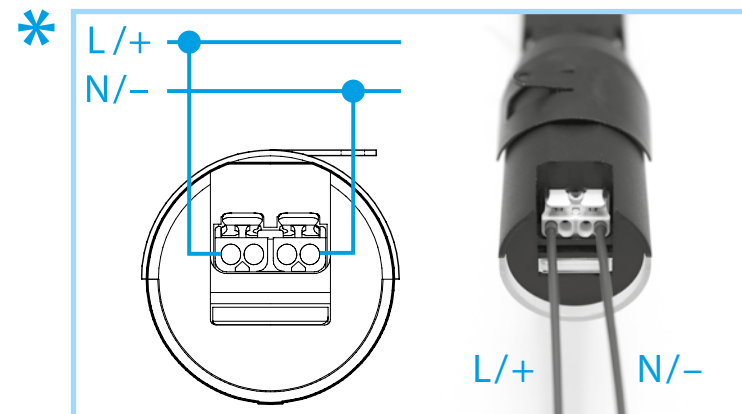

7L.4X

	7L.43.0.xxx.xx00 7L.46.0.xxx.xx00 U _N 12...48 V AC/DC U _N 110...240 V AC/DC	
	7L.43	7L.46
Lumen	600	1200
Watt	6	9
Light colour	5000 K	
	-30...+55°C	
IP20		

For Canadian market, in the end-use the devices shall be connected to a Surge-Protective device, Type 1 or 2 or 3, rated minimum 240 V and with a maximum Voltage Protection Rating (VPR) of 2500 Vpk for 7L.4x.0.230.xxxx, rated minimum 50 V and with a VPR 800 Vpk for 7L.4x.0.024.xxxx

NEDERLANDS

7L LED LAMPEN VOOR SCHAKELKASTEN
 7L.43 (600 lumen)
 7L.46 (1200 lumen)

- 1 AFMETINGEN
- 2 VERSIES
 - 2a Met AAN/UIT-schakelaar
 - 2b Met PIR bewegingsmelder
 - 2c Zonder AAN/UIT-schakelaar en PIR bewegingsmelder
- 3 MONTAGE
 - 3a Magneetbevestiging op magnetische oppervlakken
 - 3b Schroefbevestiging met metalen beugels op niet-magnetische oppervlakken
- 4 ELEKTRISCHE AANSLUITING
 - 4a Stekkerverbinding voor één of meerdere lampen
 - 4b Push-in aansluiting voor bedrading van één lamp
- 5 TOEBEHOREN
 - 5a Contrastekker 07L.11
 - 5b Stekker 07L.12

- OPMERKINGEN**
 Levensduur: 60000 uren
- 7L...0100 Zonder AAN/UIT-schakelaar en PIR bewegingsmelder, push-in aansluiting
 - 7L...0200 Zonder AAN/UIT-schakelaar en PIR bewegingsmelder, steekverbinding
 - 7L...1100 Met AAN/UIT-schakelaar en push-in aansluiting
 - 7L...1200 Met AAN/UIT-schakelaar en steekverbinding
 - 7L...2100 Met PIR bewegingsmelder en push-in aansluiting (T= 3 min)
 - 7L...1100 Met PIR bewegingsmelder en steekverbinding (T= 3 min)