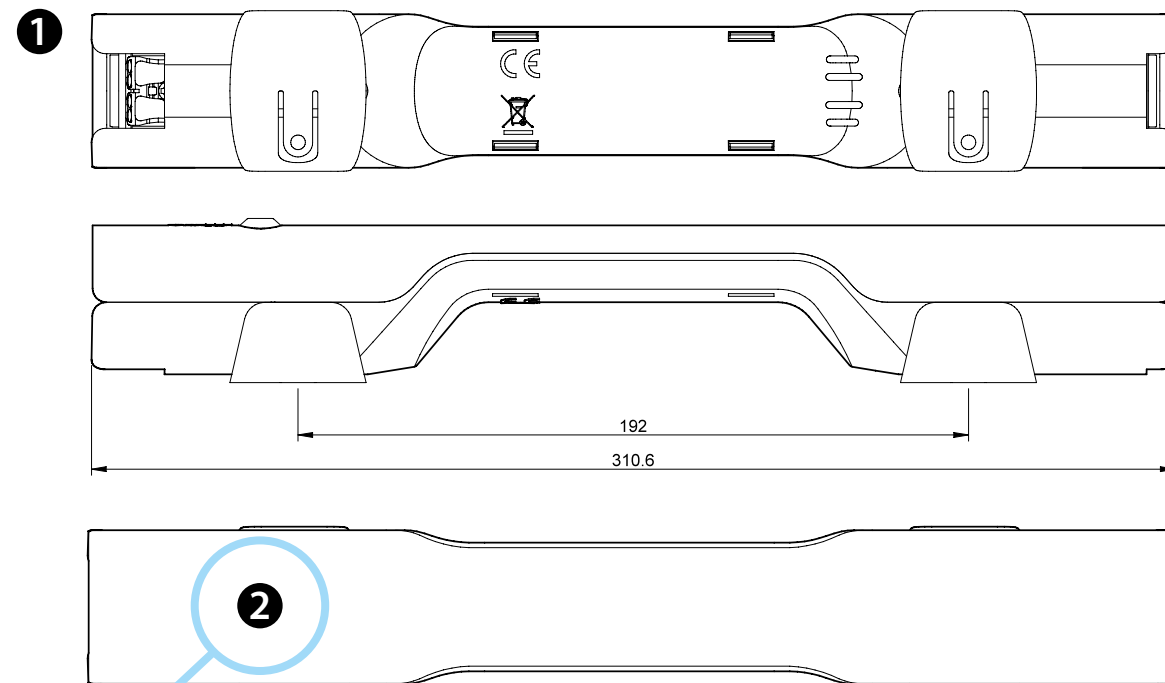

7L.4X

	7L.43.0.xxx.xx00 7L.46.0.xxx.xx00 U _N 12...48 V AC/DC U _N 110...240 V AC/DC	
	7L.43	7L.46
Lumen	600	1200
Watt	6	9
Light colour	5000 K	
	-30...+55°C	
IP20		

For Canadian market, in the end-use the devices shall be connected to a Surge-Protective device, Type 1 or 2 or 3, rated minimum 240 V and with a maximum Voltage Protection Rating (VPR) of 2500 Vpk for 7L.4x.0.230.xxxx, rated minimum 50 V and with a VPR 800 Vpk for 7L.4x.0.024.xxxx

NEDERLANDS

7L LED LAMPEN VOOR SCHAKELKASTEN
 7L.43 (600 lumen)
 7L.46 (1200 lumen)

- 1 AFMETINGEN
- 2 VERSIES
 - 2a Met AAN/UIT-schakelaar
 - 2b Met PIR bewegingsmelder
 - 2c Zonder AAN/UIT-schakelaar en PIR bewegingsmelder
- 3 MONTAGE
 - 3a Magneetbevestiging op magnetische oppervlakken
 - 3b Schroefbevestiging met metalen beugels op niet-magnetische oppervlakken
- 4 ELEKTRISCHE AANSLUITING
 - 4a Stekkerverbinding voor één of meerdere lampen
 - 4b Push-in aansluiting voor bedrading van één lamp
- 5 TOEBEHOREN
 - 5a Contrastekker 07L.11
 - 5b Stekker 07L.12