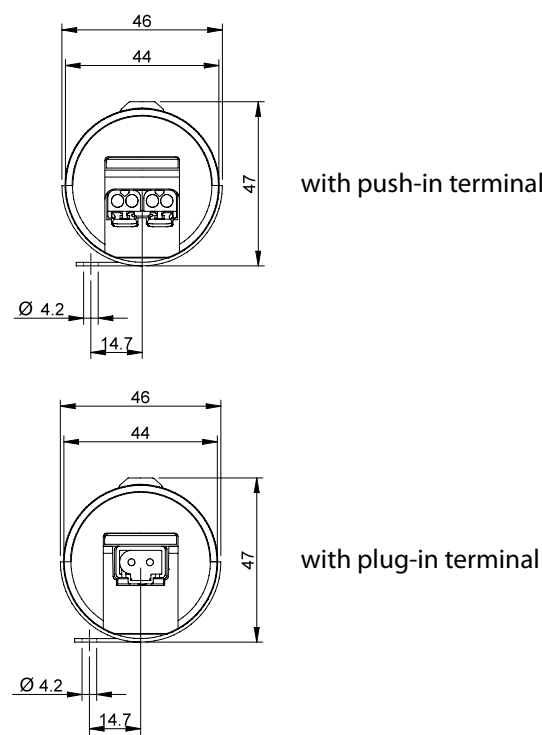

7L.4X

	7L.43.0.xxx.xx00 7L.46.0.xxx.xx00 U _N 12...48 V AC/DC U _N 110...240 V AC/DC	
	7L.43	7L.46
Lumen	600	1200
Watt	6	9
Light colour	5000 K	
	-30...+55°C	
IP20		

For Canadian market, in the end-use the devices shall be connected to a Surge-Protective device, Type 1 or 2 or 3, rated minimum 240 V and with a maximum Voltage Protection Rating (VPR) of 2500 Vpk for 7L.4x.0.230.xxxx, rated minimum 50 V and with a VPR 800 Vpk for 7L.4x.0.024.xxxx

NEDERLANDS

7L LED LAMPEN VOOR SCHAKELKASTEN
 7L.43 (600 lumen)
 7L.46 (1200 lumen)

- 1 AFMETINGEN
- 2 VERSIES
 - 2a Met AAN/UIT-schakelaar
 - 2b Met PIR bewegingsmelder
 - 2c Zonder AAN/UIT-schakelaar en PIR bewegingsmelder
- 3 MONTAGE
 - 3a Magneetbevestiging op magnetische oppervlakken
 - 3b Schroefbevestiging met metalen beugels op niet-magnetische oppervlakken
- 4 ELEKTRISCHE AANSLUITING
 - 4a Stekkerverbinding voor één of meerdere lampen
 - 4b Push-in aansluiting voor bedrading van één lamp
- 5 TOEBEHOREN
 - 5a Contrastekker 07L.11
 - 5b Stekker 07L.12