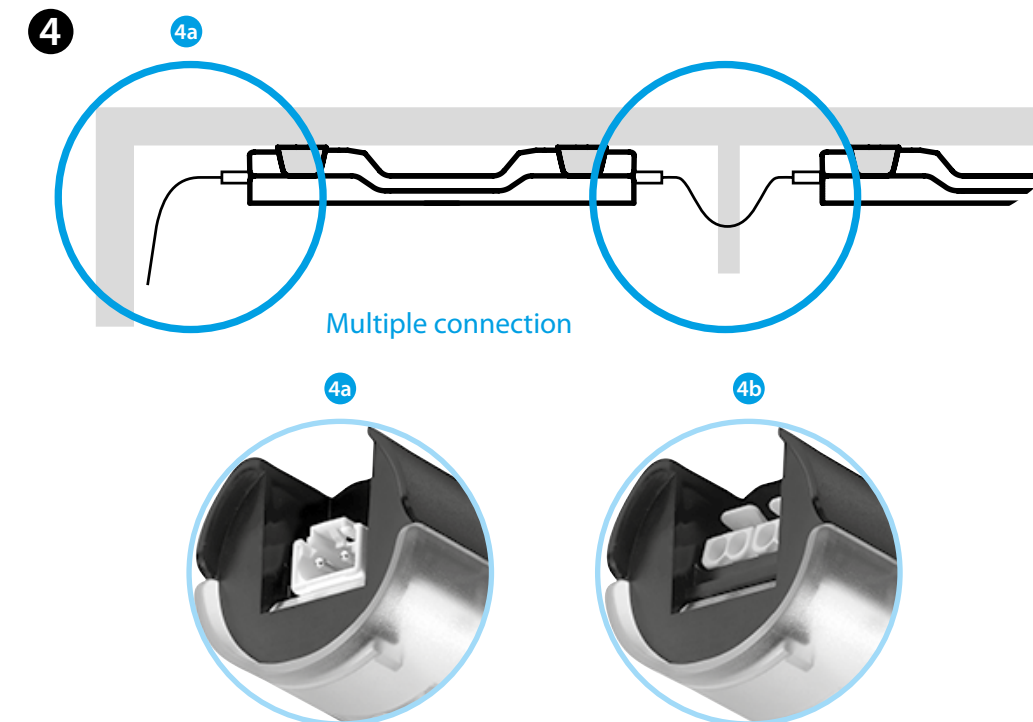

7L.4X

	7L.43.0.xxx.xx00 7L.46.0.xxx.xx00 U _N 12...48 V AC/DC U _N 110...240 V AC/DC	
	7L.43	7L.46
Lumen	600	1200
Watt	6	9
Light colour	5000 K	
	-30...+55°C	
IP20		

For Canadian market, in the end-use the devices shall be connected to a Surge-Protective device, Type 1 or 2 or 3, rated minimum 240 V and with a maximum Voltage Protection Rating (VPR) of 2500 Vpk for 7L.4x.0.230.xxxx, rated minimum 50 V and with a VPR 800 Vpk for 7L.4x.0.024.xxxx

NEDERLANDS

7L LED LAMPEN VOOR SCHAKELKASTEN
 7L.43 (600 lumen)
 7L.46 (1200 lumen)

- 1 AFMETINGEN
- 2 VERSIES
 - 2a Met AAN/UIT-schakelaar
 - 2b Met PIR bewegingsmelder
 - 2c Zonder AAN/UIT-schakelaar en PIR bewegingsmelder
- 3 MONTAGE
 - 3a Magneetbevestiging op magnetische oppervlakken
 - 3b Schroefbevestiging met metalen beugels op niet-magnetische oppervlakken
- 4 ELEKTRISCHE AANSLUITING
 - 4a Stekkerverbinding voor één of meerdere lampen
 - 4b Push-in aansluiting voor bedrading van één lamp
- 5 TOEBEHOREN
 - 5a Contrastekker 07L.11
 - 5b Stekker 07L.12

* Correcte wijze van aansluiten