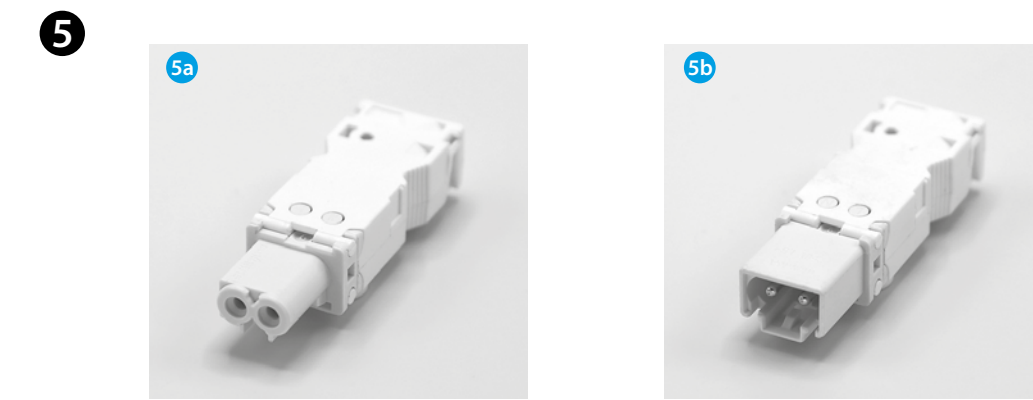

7L.4X

	7L.43.0.xxx.xx00 7L.46.0.xxx.xx00 U _N 12...48 V AC/DC U _N 110...240 V AC/DC	
	7L.43	7L.46
Lumen	600	1200
Watt	6	9
Light colour	5000 K	
	-30...+55°C	
IP20		

For Canadian market, in the end-use the devices shall be connected to a Surge-Protective device, Type 1 or 2 or 3, rated minimum 240 V and with a maximum Voltage Protection Rating (VPR) of 2500 Vpk for 7L.4x.0.230.xxxx, rated minimum 50 V and with a VPR 800 Vpk for 7L.4x.0.024.xxxx

NEDERLANDS

7L LED LAMPEN VOOR SCHAKELKASTEN
 7L.43 (600 lumen)
 7L.46 (1200 lumen)

- 1 AFMETINGEN
- 2 VERSIES
 - 2a Met AAN/UIT-schakelaar
 - 2b Met PIR bewegingsmelder
 - 2c Zonder AAN/UIT-schakelaar en PIR bewegingsmelder
- 3 MONTAGE
 - 3a Magneetbevestiging op magnetische oppervlakken
 - 3b Schroefbevestiging met metalen beugels op niet-magnetische oppervlakken
- 4 ELEKTRISCHE AANSLUITING
 - 4a Stekkerverbinding voor één of meerdere lampen
 - 4b Push-in aansluiting voor bedrading van één lamp
- 5 TOEBEHOREN
 - 5a Contrastekker 07L.11
 - 5b Stekker 07L.12

- OPMERKINGEN**
 Levensduur: 60000 uren
- 7L...0100 Zonder AAN/UIT-schakelaar en PIR bewegingsmelder, push-in aansluiting
 - 7L...0200 Zonder AAN/UIT-schakelaar en PIR bewegingsmelder, steekverbinding
 - 7L...1100 Met AAN/UIT-schakelaar en push-in aansluiting
 - 7L...1200 Met AAN/UIT-schakelaar en steekverbinding
 - 7L...2100 Met PIR bewegingsmelder en push-in aansluiting (T= 3 min)
 - 7L...1100 Met PIR bewegingsmelder en steekverbinding (T= 3 min)