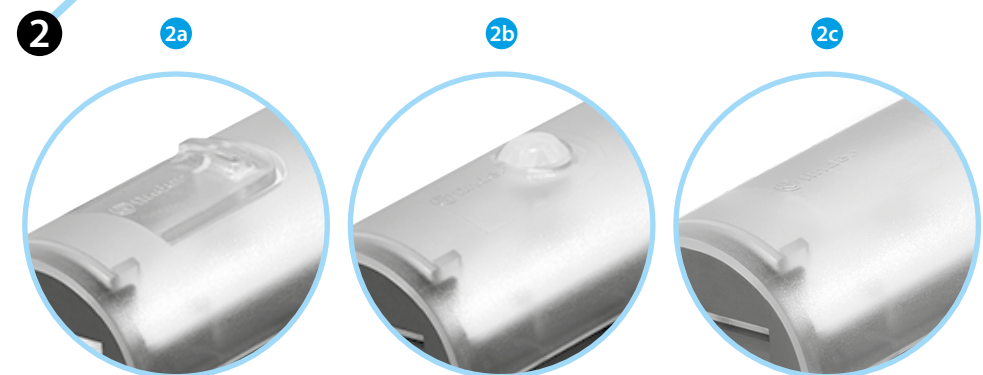

7L.4X

	7L.43.0.xxx.xx00 7L.46.0.xxx.xx00 U _N 12...48 V AC/DC U _N 110...240 V AC/DC	
	7L.43	7L.46
Lumen	600	1200
Watt	6	9
Light colour	5000 K	
	-30...+55°C	
IP20		

For Canadian market, in the end-use the devices shall be connected to a Surge-Protective device, Type 1 or 2 or 3, rated minimum 240 V and with a maximum Voltage Protection Rating (VPR) of 2500 Vpk for 7L.4x.0.230.xxxx, rated minimum 50 V and with a VPR 800 Vpk for 7L.4x.0.024.xxxx

NEDERLANDS

7L LED LAMPEN VOOR SCHAKELKASTEN
 7L.43 (600 lumen)
 7L.46 (1200 lumen)

- 1 AFMETINGEN
- 2 VERSIES
 - 2a Met AAN/UIT-schakelaar
 - 2b Met PIR bewegingsmelder
 - 2c Zonder AAN/UIT-schakelaar en PIR bewegingsmelder
- 3 MONTAGE
 - 3a Magneetbevestiging op magnetische oppervlakken
 - 3b Schroefbevestiging met metalen beugels op niet-magnetische oppervlakken
- 4 ELEKTRISCHE AANSLUITING
 - 4a Stekkerverbinding voor één of meerdere lampen
 - 4b Push-in aansluiting voor bedrading van één lamp
- 5 TOEBEHOREN
 - 5a Contrastekker 07L.11
 - 5b Stekker 07L.12

- OPMERKINGEN**
 Levensduur: 60000 uren
- 7L...0100 Zonder AAN/UIT-schakelaar en PIR bewegingsmelder, push-in aansluiting
 - 7L...0200 Zonder AAN/UIT-schakelaar en PIR bewegingsmelder, steekverbinding
 - 7L...1100 Met AAN/UIT-schakelaar en push-in aansluiting
 - 7L...1200 Met AAN/UIT-schakelaar en steekverbinding
 - 7L...2100 Met PIR bewegingsmelder en push-in aansluiting (T= 3 min)
 - 7L...1100 Met PIR bewegingsmelder en steekverbinding (T= 3 min)