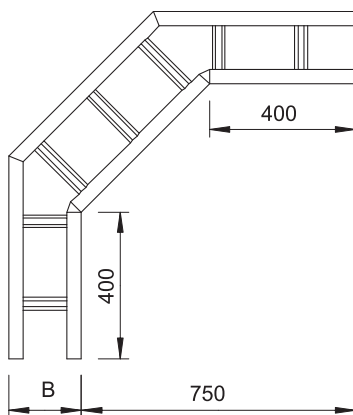

# Tehnisko datu lapa

90° līkums 200

Art.-Nr. 6233430

**OBO**  
BETTERMANN

Horizontāls 90° līkums visām gara laiduma kabeļu trespēm ar malas augstumu 200 mm.

<b>St</b>	Tērauds
<b>FT</b>	karsti cinkots

Produkta papildus teksta norādījumi

## Pamatdati

Art.-Nr.	6233430
Tips	WLB 90 2030 FT
Apzīmējums 1	90° pagrieziens
Apzīmējums 2	priekš kabeļu trespes 200
Dimensija	200x300
Materiāls	Tērauds
Materiāla saīsinājums	St
Virsmas	karsti cinkots
Virsmas atbilstoši DIN	DIN EN ISO 1461
Virsmas saīsinājums	FT
Mazākā VK vienība (VG)	1,00 gab.
Svars	2.060,00 kg/100 gab.

## Tehniskie dati

Platums	300,00 mm
Malas augstums	200,00 mm
Izmērs B	300,00 mm
Līkums (leņķis)	90°
Spraišņu izpildījums	Necaurumots profils
Sānu malas konstrukcija	plakans profils
Piemērots funkciju nodrošināšanai	<input type="checkbox"/>
Metāla biezums	2,50 mm
Virziena maiņa	horizontāls
Nerūsējošs tērauds, kodināts	<input type="checkbox"/>
Sānu caurumi	<input type="checkbox"/>
Gara laiduma izpildījums	<input checked="" type="checkbox"/>