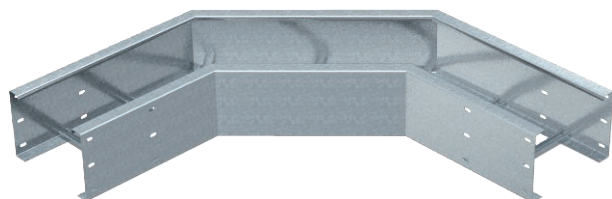

# Tehnisko datu lapa

90° līkums 200

Art.-Nr. 6233430

**OBO**  
BETTERMANN

Horizontāls 90° līkums visām gara laiduma kabeļu trespēm ar malas augstumu 200 mm.

<b>St</b>	Tērauds
<b>FT</b>	karsti cinkots

Produkta papildus teksta norādījumi

Papildu stabilitātes nodrošināšanai fasondetāļu pusē ir jāparedz papildu balstelementi.

## Pamatdati

Art.-Nr.	6233430
Tips	WLB 90 2030 FT
Apzīmējums 1	90° pagrieziens
Apzīmējums 2	priekš kabeļu trespes 200
Dimensija	200x300
Materiāls	Tērauds
Materiāla saīsinājums	St
Virsmas	karsti cinkots
Virsmas atbilstoši DIN	DIN EN ISO 1461
Virsmas saīsinājums	FT
Mazākā VK vienība (VG)	1,00 gab.
Svars	2.060,00 kg/100 gab.

## Tehniskie dati

Platums	300,00 mm
Malas augstums	200,00 mm
Izmērs B	300,00 mm
Līkums (leņķis)	90°
Spraišņu izpildījums	Necaurumots profils
Sānu malas konstrukcija	plakans profils
Piemērots funkciju nodrošināšanai	<input type="checkbox"/>
Metāla biezums	2,50 mm
Virziena maiņa	horizontāls
Nerūsējošs tērauds, kodināts	<input type="checkbox"/>
Sānu caurumi	<input type="checkbox"/>
Gara laiduma izpildījums	<input checked="" type="checkbox"/>