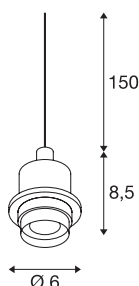

FENDA

pendelophanging, A60, zwart, zonder kap, zonder rozet, open kabel, max. 60 W

De FENDA pendelophanging met open kabeleinde van ons MIX & MATCH hanglampstelsel maakt een individuele samenstelling met FENDA lampenkappen mogelijk. Door de ingebouwde E27-fitting is de armatuur voor led en spaarlampen geschikt.

TECHNISCHE SPECIFICATIES

Art.nr.:	132660
Fitting	E27
Aantal fittingen	1
Primaire nominale spanning	220-240V ~50/60Hz mA/V
Pendellengte	150 cm
Hoogte	8.5 cm
Diameter	6 cm
Nettogewicht	0.211 kg
Brutogewicht	0.252 kg
IP-code	IP 20
Veiligheidsklasse	II
Montage	Opbouw
Montagebeschrijving	Pendelprofiel
Wattage	60 W
Kleur	zwart
BIG WHITE pagina	154