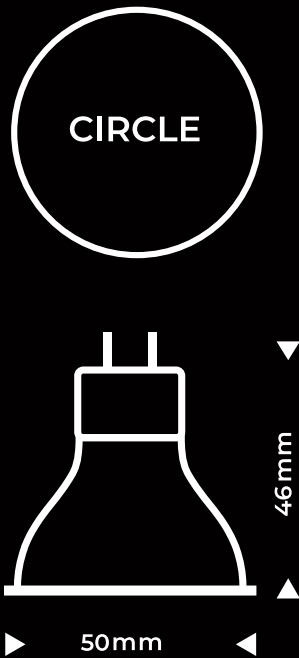

PATRON

HALOGEN BULB

05842

05471

05472

05462

Manufactured in PRC

EAN	ID	W	K	Lm
5941019828825	05842	20W	2700K	206Lm
5941029894889	05471	20W	2700K	206Lm
5941029894896	05472	35W	2700K	346Lm
5941029894834	05462	50W	2700K	355Lm