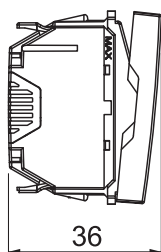

### Pamatdati

Art.-Nr.	6120950
Tips	RS-BS RW1
Dimensija	10 A, 250 V
Krāsa	dzidri balts
RAL numurs	9010
Materiāls	Polikarbonāts
Materiāla saīsinājums	PC
Mazākā VK vienība (VG)	1,00 gab.
Svars	3,70 kg/100 gab.

### Tehniskie dati

Izmēri	45 x 45 mm
Moduļu skaits (moduļu konstrukcija)	1,00
Izpildījums	Rullo žalūziju slēdzis
Izpildījums	Slēdzis, 1 pola matēts
Virsmas noformējums	Taustiņslēdzis
Lietošanas veids	nofiksēt
Stiprinājuma veids	<input type="checkbox"/>
Pamatne piezīmēm	<input checked="" type="checkbox"/>
Nesatur halogēnus	Ieriču montāžas kanāls
Montāžas veids	250,00 V
Nominālais spriegums	10,00 A
Nominālā strāva	IP20
Aizsardzības klase	<input type="checkbox"/>
Caurspidīgs	citi
Salikšana	