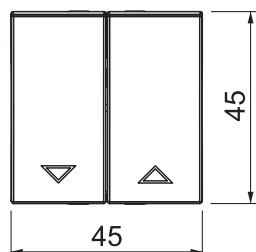

### Pamatdati

Art.-Nr.	6120950
Tips	RS-BS RW1
Dimensija	10 A, 250 V
Krāsa	dzidri balts
RAL numurs	9010
Materiāls	Polikarbonāts
Materiāla saīsinājums	PC
Mazākā VK vienība (VG)	1,00 gab.
Svars	3,70 kg/100 gab.

### Tehniskie dati

Izmēri	45 x 45 mm
Moduļu skaits (moduļu konstrukcija)	1,00
Izpildījums	Rullo žalūziju slēdzis
Izpildījums	Slēdzis, 1 pola matēts
Virsmas noformējums	Taustiņslēdzis
Lietošanas veids	nofiksēt
Stiprinājuma veids	<input type="checkbox"/>
Pamatne piezīmēm	<input checked="" type="checkbox"/>
Nesatur halogēnus	Ieriču montāžas kanāls
Montāžas veids	250,00 V
Nominālais spriegums	10,00 A
Nominālā strāva	IP20
Aizsardzības klase	<input type="checkbox"/>
Caurspidīgs	citi
Salikšana	