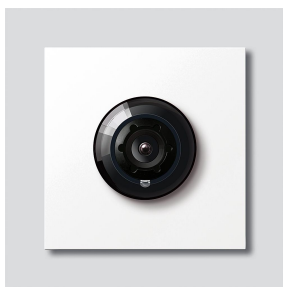

Bus-Camera 130 voor
Siedle Vario
BCM 753-0 W

210012161-00

Productomschrijving

Bus-Camera 130 voor Siedle Vario met automatische dag-/nachtschakeling (True Day/Night) en geïntegreerde infrarood verlichting. Opnamehoek horizontaal/verticaal: ca. 130°/100°. Eenvoudige bekabeling door voorbereide, steekbare kabelverbinding.

Wide Dynamic Range (WDR)

Kleursysteem: PAL

Beeldopnemer: CMOS sensor 1/3" 728 x 488 beeldpunten

Resolutie: 550 TV lijnen

Objectief: 2,1 mm

2-traps verwarming: 12 V AC max. 130 mA

Technische gegevens

Beschermingsklasse:	IP 54, IK 10
Omgevingstemperatuur:	-20 °C tot +55 °C
Opbouwhoogte (mm):	15
Afmetingen (mm) B x H x D:	99 x 99 x 41

Artikelinformatie

Artikelaanduiding	Artikelomschrijving	Kleur/Materiaal	KG	Artikelnr.
BCM 753-0 W	Bus-Camera 130 voor Siedle Vario	Wit	D	210012161-00

Accessoires

Artikelaanduiding	Artikelomschrijving	Kleur/Materiaal	KG	Artikelnr.
Vario 611 W	Lakstift	Wit	0	210007116-00
ZAK/BCM 750		Overige	E	210012357-00
ZVK/BCM 750/500		Overige	E	210012356-00

Onderdelen

Bus-Camera 130 voor
Siedle Vario
BCM 753-0 W

210012161

Pagina 2

Artikelaanduiding	Artikelomschrijving	Kleur/Materiaal	KG	Artikelnr.
ACM 671/673/678-..., BCM 65x-..., CM 61x-...	Glasvenster	Glashelder	E	200048697-00
ACM 671/673/678-..., BCM 65x-..., CM 61x-... W	Afdekframe	Wit	E	200048698-00
BCM 753/758-...	Verbindingskabel BCM 753/758-... BTLM 750-..., 300 mm	Overige	E	210012355-00
Vario 611	Afdekframe voor modules	Grijs	E	210007484-00