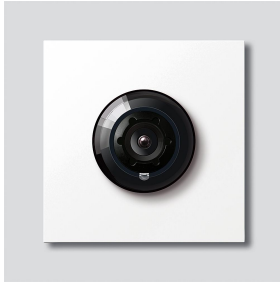

Bus-Camera 130 voor
Siedle Vario
BCM 753-0 W

210012161-00

Productomschrijving

Bus-Camera 130 voor Siedle Vario met automatische dag-/nachtschakeling (True Day/Night) en geïntegreerde infrarood verlichting. Opnamehoek horizontaal/verticaal: ca. 130°/100°. Eenvoudige bekabeling door voorbereide, steekbare kabelverbinding.

Wide Dynamic Range (WDR)

Kleursysteem: PAL

Beeldopnemer: CMOS sensor 1/3" 728 x 488 beeldpunten

Resolutie: 550 TV lijnen

Objectief: 2,1 mm

2-traps verwarming: 12 V AC max. 130 mA

Technische gegevens

Beschermingsklasse:	IP 54, IK 10
Omgevingstemperatuur:	-20 °C tot +55 °C
Opbouwhoogte (mm):	15
Afmetingen (mm) B x H x D:	99 x 99 x 41

Artikelinformatie

Artikelaanduiding	Artikelomschrijving	Kleur/Materiaal	KG	Artikelnr.
BCM 753-0 W	Bus-Camera 130 voor Siedle Vario	Wit	D	210012161-00

Accessoires

Artikelaanduiding	Artikelomschrijving	Kleur/Materiaal	KG	Artikelnr.
Vario 611 W	Lakstift	Wit	0	210007116-00
ZAK/BCM 750		Overige	E	210012357-00
ZVK/BCM 750/500		Overige	E	210012356-00

Onderdelen

Bus-Camera 130 voor
Siedle Vario
BCM 753-0 W

210012161

Pagina 2

Artikelaanduiding	Artikelomschrijving	Kleur/Materiaal	KG	Artikelnr.
ACM 671/673/678-..., BCM 65x-..., CM 61x-...	Glasvenster	Glashelder	E	200048697-00
ACM 671/673/678-..., BCM 65x-..., CM 61x-... W	Afdekframe	Wit	E	200048698-00
BCM 753/758-...	Verbindingskabel BCM 753/758-... BTLM 750-..., 300 mm	Overige	E	210012355-00
Vario 611	Afdekframe voor modules	Grijs	E	210007484-00