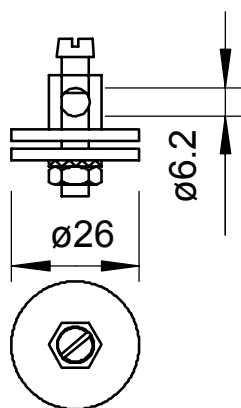

Tehnisko datu lapa

Zemējuma spaile zemējuma uzliktņa stiprināšanai

Art.-Nr. 5040507

- Lietošanai, piemēram, pie vannām vai dušas pamatnēm
- Pievienošanas iespējas: vadi līdz 16 mm²
- Spailes korpus ar pieslēguma vītņi M6, 1 sešstūra uzgriezni M6, 1 zobaino paplāksni un 1 cilindriskas galvas skrūvi M5 x 8
- Spailes korpus, uzgrieznis un skrūve izgatavota no misiņa, ar vara pārklājumu
- Zobainā paplāksne no nerūsošā tērauda; 2 paplāksnes no galvaniski cinkota tērauda

CuZn	Misiņš
N	niķelēta

Pamatdati

Art.-Nr.	5040507
Tips	928
Apzīmējums 1	Savienošanas termināls
Dimensija	1/2"
Materiāls	Misiņš
Materiāla saīsinājums	CuZn
Virsmas	niķelēta
Virsmas saīsinājums	N
Mazākā VK vienība (VG)	10,00 gab.
Svars	5,70 kg/100 gab.

Tehnisko datu lapa

Zemējuma spaiļi zemējuma uzliktņa stiprināšanai

Art.-Nr. 5040507

Tehniskie dati

Pieslēgšanas iespēja 1
Piemērots

Universāla zemējuma spaiļi vadiem līdz 16 mm².
Apaļvads