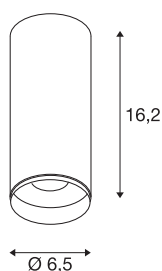

## NUMINOS® CL DALI S

Indoor led plafondopbouwlamp zwart/zwart 4000 K 60°

Het NUMINOS verlichtingssysteem van SLV combineert op een perfecte manier functie, design en techniek. Met verschillende downlights en spots beleeft u duizend lichtontwerpmogelijkheden. Ook met de NUMINOS® CL DALI S led-plafondopbouwarmatuur voor binnen, die overtuigt door de beste afwerkings- en lichtkwaliteit. De spot is ideaal voor gerichte accentverlichting of voor het verlichten van grotere oppervlakken. De plafondinbouwarmatuur overtuigt met een stroomverbruik van 10,42 Watt, een lichtintensiteit van 1100 lumen, een kleurtemperatuur van 4000 Kelvin en een kleurweergave-index van 90. De eenvoudige montage is dan slechts nog een formaliteit. Wanneer kiest u voor NUMINOS® van SLV?

## TECHNISCHE SPECIFICATIES

Art.nr.:	1004428
Primaire nominale spanning	220-240V ~50/60Hz mA/V
Secundaire stroom / secundaire spanning	250mA
Hoogte	16.2 cm
Diameter	6.5 cm
Nettogewicht	0.56 kg
Brutogewicht	0.725 kg
Veiligheidsklasse	I
Montage	Opbouw
Montagebeschrijving	Plafond
Dimbaar	Ja
Dimtechniek	DALI
Wattage	10.42 W
Lumen	1100 lm
Lichtkleurtemperatuur	4000 Kelvin
Stralingshoek	60 °
Kleur	zwart
CRI	90
UGR ≤	19
LXXBXX gegevens	L80B50
Levensduur	50000 h
BIG WHITE pagina	80