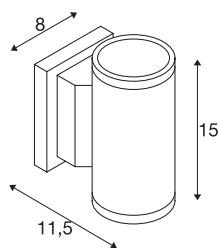

MYRA

outdoor wandarmatuur, QPAR51, IP55, up/down, antraciet, max. 70 W

De wandlamp van de MYRA-serie bestaat uit gelakt aluminium en glas dat de lichtbronnen afdekt. Dankzij de stand van de twee ingebouwde fittingen, produceert de gemonteerde lamp twee zelfde, maar tegenovergestelde lichtbundels (UP/DOWN). Door de beveiligingsklasse IP55 is hij geschikt voor buitengebruik. De elektrische aansluiting van de in meerdere kleurversies beschikbare lamp vindt op 230 V netspanning plaats. De MYRA-serie omvat bovendien staande-, plus displaylampen en is daarom universeel toepasbaar.

TECHNISCHE SPECIFICATIES

| | |
|-------------------------------------|------------------------|
| Art.nr.: | 233115 |
| Fitting | GU10 |
| Lichtbronnen | QPAR51 |
| Aantal fittingen | 2 |
| Inclusief lampen | Geen |
| Aantal verschillende lichtopeningen | 2 |
| Primaire nominale spanning | 220-240V ~50/60Hz mA/V |
| Breedte | 8 cm |
| Hoogte | 15 cm |
| Diepte | 11.5 cm |
| Nettogewicht | 0.608 kg |
| Brutogewicht | 0.817 kg |
| IP-code | IP 55 |
| Veiligheidsklasse | I |
| Slagvastheidsklasse | IK02 |
| Slagvastheid | 0,2 Joule |
| Montage | Opbouw |
| Montagebeschrijving | Wand |
| Wattage | 35 W |
| Kleur | antraciet |
| BIG WHITE pagina | 644 |