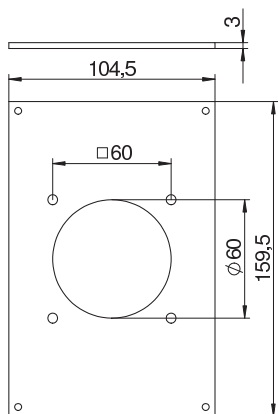

Tehnisko datu lapa

Nosegplāksne VHF, CEE spraudsavienojumam

Art.-Nr. 6109865

Nosegplāksne ar vienu Ø 70 mm atveri 1 x CEE kontaktligzdas 16/32 A montāžai ar 60 mm stiprinājuma sliedi, ieskaitot 4 skrūves ierīces piestiprināšanai.

CE

PVC Polivinilhlorīds

Pamatdati

Art.-Nr.	6109865
Tips	VHF-P3
Apzīmējums 1	Montāžas adapteris
Apzīmējums 2	1x CEE
Dimensija	160x105mm
Krāsa	zaļš
RAL numurs	1021
Materiāls	Polivinilhlorīds
Materiāla saīsinājums	PVC
Mazākā VK vienība (VG)	1,00 gab.
Svars	7,00 kg/100 gab.

Tehnisko datu lapa

Nosegplāksne VHF, CEE spraudsavienojumam

Art.-Nr. 6109865

Tehniskie dati

Platums	104,50 mm
Augstums	159,50 mm
Vienību skaits	1,00
Izpildījums	Montāžas adapteris, 1x CEE
Konstruktijas veids, atvere	apaļš
Stiprinājuma veids	uzskrūvējams
Noslēgts vāks	<input type="checkbox"/>
Nesatur halogēnus	<input type="checkbox"/>
Instalācijas tehnika	CEE 60x60 mm
Aizsardzības klase	IP44