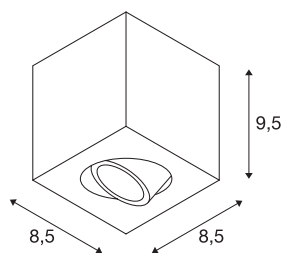

TRILEDO SQUARE CL

plafondarmatuur, led, 3000 K, rechthoekig, wit, 38°, 8,2 W, incl. driver

De draai- en kantelbare plafondarmatuur TRILEDO SQUARE CL is van aluminium vervaardigd en is verkrijgbaar in de behuizingskleuren wit, geborsteld aluminium en mat zwart. Met de aluminium lampenkop kunnen de lichtbundels individueel worden gericht. De uitrusting met een efficiënte COB LED met 6,2W en de meegeleverde led voeding maakt rechtstreekse aansluiting op 230 V netspanning mogelijk. Deze lamp bevat ingebouwde ledlampen.

TECHNISCHE SPECIFICATIES

Art.nr.:	113941
Primaire nominale spanning	100-240V ~50/60Hz mA/V
Secundaire stroom / secundaire spanning	350mA
Lengte	8.5 cm
Breedte	8.5 cm
Hoogte	9.5 cm
Nettogewicht	0.935 kg
Brutogewicht	1.034 kg
IP-code	IP 20
Veiligheidsklasse	I
Montage	Opbouw
Montagebeschrijving	Plafond
Wattage	7.6 W
Lumen	640 lm
Lichtkleurtemperatuur	3000 Kelvin
Stralingshoek	38 °
Kleur	wit
CRI	80
LXXBXX gegevens	L70B50
Levensduur	40000 h
minimale omgevingstemperatuur	-20 °C
maximale omgevingstemperatuur	30 °C