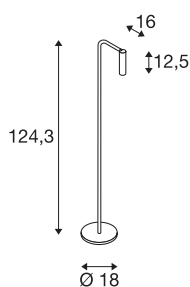

KARPO TL

led indoor staande lamp, wit, 3000K

De lampenserie KARPO is in de kleuren wit en zwart verkrijgbaar. De serie beschikt over een cilindervormige spot die via een scharnier naar wens kan worden gericht. Het kantel- en draaibereik maken het mogelijk de ruimte optimaal te verlichten. De geïntegreerde premium leds zorgen voor een hoge energie-efficiëntie. Daarnaast beschikt het armatuur over een hoge kleurweergave-index van 90. De lampen kunnen direct op 230 V netspanning worden aangesloten.

TECHNISCHE SPECIFICATIES

Art.nr.:	1001462
Primaire nominale spanning	100-240V ~50/60Hz mA/V
Secundaire stroom / secundaire spanning	500mA
Breedte	18 cm
Hoogte	124,3 cm
Diepte	16 cm
Nettogewicht	2.439 kg
Brutogewicht	3.888 kg
IP-code	IP 20
Veiligheidsklasse	II
Montage	Mobiel
Dimbaar	Ja
Dimtechniek	Dimbare schakelaar
Wattage	6.2 W
Lumen	430 lm
Lichtkleurtemperatuur	3000 Kelvin
Stralingshoek	40 °
Kleur	wit
CRI	90
LXXBXX gegevens	L70B50
Levensduur	30000 h
BIG WHITE pagina	108