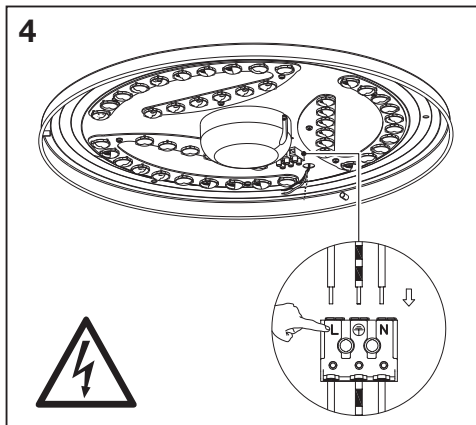

**801 g**  
 4058075486362  
 4058075486409

3x  3x 

1x 

**1309 g**  
 4058075486386  
 4058075486423

4x  4x 

mm

	H	Ø
Ø380 26W BK	85	380
Ø480 34W BK	86	480
Ø380 26W GR	85	380
Ø480 34W GR	86	480

**1**

ON  
OFF

ON ON ON ON  
OFF OFF OFF OFF

ON  
OFF

**2**

**3a**

4058075486362  
 4058075486409

**3b**

4058075486386  
 4058075486423

	EAN	n	LED	QR code	ENERGY * X =
SMART WIFI ORBIS MOON RD 380 TW BK	4058075486362	3	AC35681		F
SMART WIFI ORBIS MOON RD 480 TW BK	4058075486386	4	AC35681		F
SMART WIFI ORBIS MOON RD 380 TW GR	4058075486409	3	AC35681		F
SMART WIFI ORBIS MOON RD 480 TW GR	4058075486423	4	AC35681		F