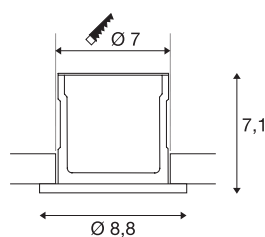

KAMUELA

brandwerende plafondinbouwarmatuur, led, 3000K, zwart, 38°, dimbaar, IP65

De KAMUEL ECO led inbouwarmatuur is met een geïntegreerde premium led uitgevoerd. De van aluminium en kunststof vervaardigde inbouwarmatuur is met een warmwitte led uitgerust. De vuurvaste inbouwarmaturenserie is gedurende minimaal 90 minuten brandwerend. Voor het gebruik van de inbouwarmatuur is een geschikte dimbare led-driver met constante stroom geïntegreerd. Zodoende kan de armatuur direct op 230 V netspanning worden aangesloten. Deze armatuur bevat ingebouwde ledlampen en er kan uit verschillende behuizingkleuren gekozen worden.

TECHNISCHE SPECIFICATIES

Art.nr.:	1001015
Primaire nominale spanning	220-240V ~50Hz mA/V
Hoogte	7.1 cm
Diameter	8.8 cm
Inbouwdiameter	7 cm
Inbouwdiepte	7.1 cm
Nettogewicht	0.264 kg
Brutogewicht	0.312 kg
IP-code	IP 65
Veiligheidsklasse	II
Slagvastheidsklasse	IK02
Slagvastheid	0,2 Joule
Montage	Inbouw
Montagebeschrijving	Plafond
Dimbaar	Ja
Dimtechniek	Fase-aansluiting,Fase-afsnijding
Wattage	6 W
Lumen	500 lm
Lichtkleurtemperatuur	3000 Kelvin
Stralingshoek	38 °
Kleur	zwart
CRI	84

Lichtbron

916388		LXXBXX gegevens	L70B50
		Levensduur	25000 h
		minimale omgevingstemperatuur	-20 °C
		maximale omgevingstemperatuur	40 °C
		BIG WHITE pagina	710