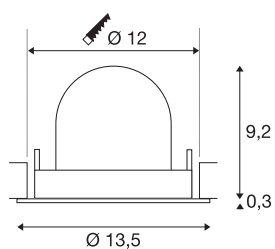

TECHNISCHE SPECIFICATIES

Art.nr.:	1005956
Aantal verschillende lichtopeningen	1
Secundaire stroom / secundaire spanning	500mA
Hoogte	9.5 cm
Diameter	13.5 cm
Inbouwdiameter	12 cm
Inbouwdiepte	9.5 cm
Nettogewicht	0.42 kg
Brutogewicht	0.449 kg
Veiligheidsklasse	III
Montage	Inbouw
Montagebeschrijving	Plafond
Wattage	17.5 W
Lumen	1550 lm
Lichtkleurtemperatuur	3000 Kelvin
Stralingshoek	55 °
Kleur	wit
CRI	90
UGR ≤	22
BIG WHITE pagina	53