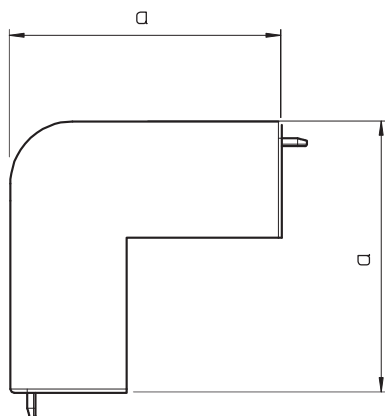

Tehnisko datu lapa

Ārējā stūra vāks, kanāla tipam WDK 40090

Art.-Nr. 6192262

Ārējais stūris WDK kanālu virziena maiņai.

PVC Polivinilhlorīds

Produkta papildu apraksts 1 | Fasondetāļas visbiežāk ir izgatavotas kā pārsega fasondetāļas.

Pamatdati

Art.-Nr.	6192262
Tips	WDK HA40090RW
Apzīmējums 1	Ārēja stūra vāks
Dimensija	40x90mm
Krāsa	dzidri balts
RAL numurs	9010
Materiāls	Polivinilhlorīds
Materiāla saīsinājums	PVC
Mazākā VK vienība (VG)	2,00 gab.
Svars	9,64 kg/100 gab.

Tehnisko datu lapa

Ārējā stūra vāks, kanāla tipam WDK 40090

Art.-Nr. 6192262

Tehniskie dati

Garums	100,00 mm
Platums	90,00 mm
Augstums	40,00 mm
Izmērs H	90,00 mm
Attālums a	100,00 mm
Izpildījums	Apvalka detaļa
Stiprinājuma veids	uzstiprināms
sarkans; RAL 3000	40 x 90
Piemērots funkciju nodrošināšanai	<input type="checkbox"/>
Nesatur halogēnus	<input type="checkbox"/>
kanāla dziļums	40,00 mm
Aizsargplēve dzeltens; RAL 1021	<input checked="" type="checkbox"/>
Leņķa diapazons	90,00 - 90,00 °