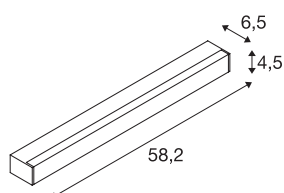

SIGHT LED

wand en plafondarmatuur, met schakelaar, 600 mm, zwart

De moderne wand- en plafondarmatuur SIGHT is gemaakt voor opbouwmontage of stroomrails. De geringe verblinding en de lichtstroom van 1490 lumen maken de plafond-/wandopbouwarmatuur tot een optimale oplossing voor basisverlichting. Bovendien slaat de van aluminium en acryl gemonteerde armatuur in de kleur zwart overal een professioneel figuur. Bovendien is SIGHT LED met zijn led-levensduur van 30.000 uur ook nog uiterst duurzaam. Beleef licht met SLV: al 40 jaar uw betrouwbare partner voor allerlei soorten binnenarmaturen.

TECHNISCHE SPECIFICATIES

Art.nr.:	1001283
Aantal verschillende lichtopeningen	1
Primaire nominale spanning	220-240V ~50/60Hz mA/V
Secundaire stroom / secundaire spanning	700mA
Lengte	58.2 cm
Breedte	4.5 cm
Hoogte	6.5 cm
Nettogewicht	1.152 kg
Brutogewicht	1.409 kg
IP-code	IP 20
Veiligheidsklasse	I
Montage	Opbouw
Montagebeschrijving	Plafond,Wand
Wattage	20 W
Lumen	1490 lm
Lichtkleurtemperatuur	3000 Kelvin
Stralingshoek	120 °
Kleur	zwart
CRI	80
UGR ≤	28
LXXBXX gegevens	L70B50
Levensduur	30000 h