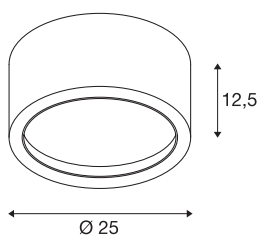

FERA 25 CL

led indoor plafondopbouwlamp, zwart, 3000K, 100°

De hoogvolt led plafondlamp FERA 25 overtuigt door zijn eenvoudig transparant ontwerp en de hoge lichtkracht. De ingebouwde leds bereiken een lichtstroom van ca. 2000 lm. Daardoor kan het armatuur zonder bezwaar voor algemene ruimteverlichting worden toegepast. Dankzij de ingebouwde led-driver, is de lamp gereed voor directe aansluiting op 230 V wisselspanning. Dit armatuur bevat ingebouwde ledlampen. De lampen in dit armatuur kunnen niet vervangen worden.

TECHNISCHE SPECIFICATIES

Art.nr.:	1001939
Primaire nominale spanning	220-240V ~50/60Hz mA/V
Secundaire stroom / secundaire spanning	550mA
Hoogte	12.5 cm
Diameter	25 cm
Nettogewicht	1.843 kg
Brutogewicht	2.257 kg
IP-code	IP 20
Veiligheidsklasse	I
Montage	Opbouw
Montagebeschrijving	Plafond
Wattage	23 W
Lumen	1800 lm
Lichtkleurtemperatuur	3000 Kelvin
Stralingshoek	100 °
Kleur	zwart
CRI	80
LXXBXX gegevens	L70B50
Levensduur	20000 h
minimale omgevingstemperatuur	0 °C
maximale omgevingstemperatuur	45 °C
BIG WHITE pagina	285