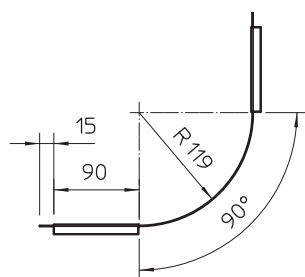

# Tehnisko datu lapa

Vāks 90° vertikālajam likumam, uz augšu vērsts

Art.-Nr. 7131524

Vāks visiem uz augšu vērstajiem vertikālajiem likumiem.

CE

<b>St</b>	Tērauds
<b>DD</b>	nepārtraukti cinkots cinks/alumīnijs, Double Dip

## Pamatdati

Art.-Nr.	7131524
Tips	DBV 500 S DD
Apzīmējums 1	Vāks 90° vert.pagriezienam
Apzīmējums 2	uz augšu
Ražotājs	OBO
Dimensija	B500mm
Materiāls	Tērauds
Materiāla saīsinājums	St
Virsmas	nepārtraukti cinkots cinks/alumīnijs, Double Dip
Virsmas atbilstoši DIN	DIN EN 10346
Virsmas saīsinājums	DD
Mazākā VK vienība (VG)	1,00 gab.
Svars	144,00 kg/100 gab.

# Tehnisko datu lapa

Vāks 90° vertikālajam likumam, uz augšu vērsts

Art.-Nr. 7131524

## Tehniskie dati

Platums	500,00 mm
Malas augstums	60,00 mm
Izmērs B	500,00 mm
Likums (leņķis)	90°
Stiprinājuma veids	Vāka skava
Loksnes biezums	0,75 mm
Piemērots kabeļu renei	<input checked="" type="checkbox"/>
Piemērots režģveida renei	<input type="checkbox"/>
Piemērots kabeļu trepēm	<input type="checkbox"/>
Piemērots funkciju nodrošināšanai	<input type="checkbox"/>
Virziena maiņa	vertikāli augšupvērsti
Nerūsējošs tērauds, kodināts	<input type="checkbox"/>
Ar eņģēm	<input type="checkbox"/>