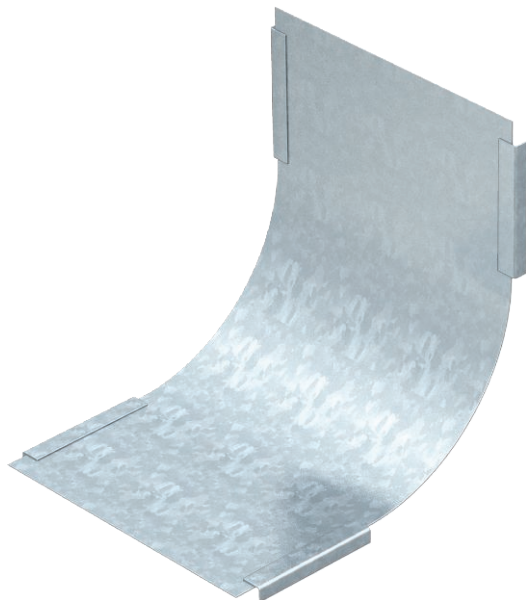

# Tehnisko datu lapa

Vāks 90° vertikālajam likumam, uz augšu vērsts

Art.-Nr. 7131524

Vāks visiem uz augšu vērstajiem vertikālajiem likumiem.

CE

<b>St</b>	Tērauds
<b>DD</b>	nepārtraukti cinkots cinks/alumīnijs, Double Dip

Produkta papildus teksta norādījumi | Stiprinājumu nodrošina kabeļu renes vāku pārklāšanās. Vāku papildus var nostiprināt ar vāka skavām.

## Pamatdati

Art.-Nr.	7131524
Tips	DBV 500 S DD
Apzīmējums 1	Vāks 90° vert.pagriezienam
Apzīmējums 2	uz augšu
Ražotājs	OBO
Dimensija	B500mm
Materiāls	Tērauds
Materiāla saīsinājums	St
Virsmas	nepārtraukti cinkots cinks/alumīnijs, Double Dip
Virsmas atbilstoši DIN	DIN EN 10346
Virsmas saīsinājums	DD
Mazākā VK vienība (VG)	1,00 gab.
Svars	144,00 kg/100 gab.

## Tehniskie dati

Platums	500,00 mm
Malas augstums	60,00 mm
Izmērs B	500,00 mm
Likums (leņķis)	90°
Stiprinājuma veids	Vāka skava
Loksnes biezums	0,75 mm
Piemērots kabeļu renei	<input checked="" type="checkbox"/>
Piemērots režģveida renei	<input type="checkbox"/>
Piemērots kabeļu trepēm	<input type="checkbox"/>
Piemērots funkciju nodrošināšanai	<input type="checkbox"/>
Virziena maiņa	vertikāli augšupvērsti
Nerūsējošs tērauds, kodināts	<input type="checkbox"/>
Ar eņģēm	<input type="checkbox"/>