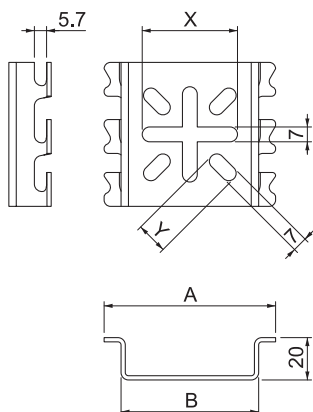

Tehnisko datu lapa

Montāžas plāksne sietveida renei

Art.-Nr. 6006487

Montāžas plāksne sietveida reņu stiprināšanai pie sienas, neizmantojot skrūves.

St	Tērauds
FT	karsti cinkots

Pamatdati

Art.-Nr.	6006487
Tips	MPG 90 FT
Apzīmējums 1	Montāžas plāksne
Apzīmējums 2	liels, sietveida kabeļu renei
Dimensija	111x90
Materiāls	Tērauds
Materiāla saīsinājums	St
Virsmas	karsti cinkots
Virsmas atbilstoši DIN	DIN EN ISO 1461
Virsmas saīsinājums	FT
Mazākā VK vienība (VG)	30,00 gab.
Svars	16,80 kg/100 gab.

Tehnisko datu lapa

Montāžas plāksne sietveida renei

Art.-Nr. 6006487

Tehniskie dati

Platums	95,00 mm
Augstums	90,00 mm
Izpildījums	horizontāls un vertikāls
Stiprinājuma veids	Spaiļu stiprinājums
Nerūsējošs tērauds, kodināts	<input type="checkbox"/>