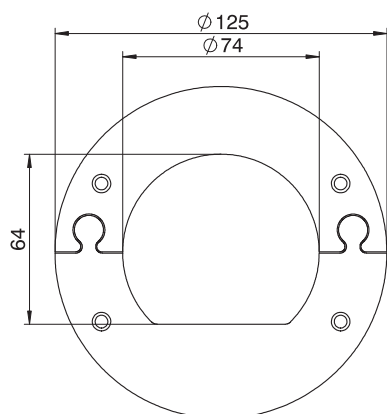

Tehnisko datu lapa

Griestu vāks, paredz. ISSRM45

Art.-Nr. 6290264

Slēgta griestu gala plāksne vizuāli nevainojamai ISSRM45 tipa montāžas balsta izvadišanai caur griestiem.

St Tērauds

Pamatdati

| | |
|------------------------|-----------------------|
| Art.-Nr. | 6290264 |
| Tips | WAGRM45 |
| Apzīmējums 1 | Sienas ievāda aizsēgs |
| Apzīmējums 2 | aizvērts |
| Dimensija | 125x2 |
| Krāsa | dzidri balts |
| RAL numurs | 9010 |
| Materiāls | Tērauds |
| Materiāla saisinājums | St |
| Mazākā VK vienība (VG) | 1,00 gab. |
| Svars | 12,90 kg/100 gab. |

Tehniskie dati

| | |
|-------------------|-------------------------------------|
| Piederumu veids | Rozete |
| Nesatur halogēnus | <input checked="" type="checkbox"/> |