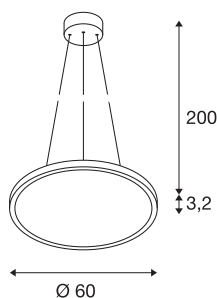

PANEL 60 DALI

Indoor LED pendelarmaturen rond wit 4000K

De in meerdere lichtkleuren verkrijgbare PANEL 60 DALI pendelarmatuur maakt zowel indruk door de ultraplatte constructie als door de krachtige LED-modules in dimbare uitvoering. Het aluminium frame is van een acrylglasafdekking voorzien, die voor een homogene en verblindingsvrije belichting zorgt. Het al ingebouwde voorschakelapparaat, compatibel met DALI, maakt de directe aansluiting op een netspanning van 100V - 240V mogelijk.

TECHNISCHE SPECIFICATIES

Art.nr.:	1003045
Primaire nominale spanning	100-277V ~50/60Hz mA/V
Secundaire stroom / secundaire spanning	1000mA
Pendellengte	200 cm
Hoogte	1.3 cm
Diameter	60 cm
Nettogewicht	4.58 kg
Brutogewicht	6.043 kg
IP-code	IP 20
Veiligheidsklasse	I
Montage	Opbouw
Montagebeschrijving	Plafond
Dimbaar	Ja
Dimtechniek	DALI
Wattage	43 W
Lumen	3350 lm
Lichtkleurtemperatuur	4000 Kelvin
Stralingshoek	110 °
Kleur	wit
CRI	80
UGR ≤	22
LXXBXX gegevens	L70B50

Lichtbron

916481	
--------	---

Levensduur	30000 h
minimale omgevingstemperatuur	-20 °C
maximale omgevingstemperatuur	40 °C
BIG WHITE pagina	141