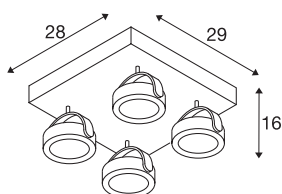

## TECHNISCHE SPECIFICATIES

Art.nr.:	1000136
Aantal verschillende lichtopeningen	4
Primaire nominale spanning	220-240V ~50/60Hz mA/V
Secundaire stroom / secundaire spanning	700mA
Lengte	28 cm
Breedte	29 cm
Hoogte	16 cm
Nettogewicht	3.719 kg
Brutogewicht	4.38 kg
IP-code	IP 20
Veiligheidsklasse	I
Montage	Opbouw
Montagebeschrijving	Plafond,Wand
Dimbaar	Ja
Dimtechniek	Fase-afsnijding
Wattage	60 W
Lumen	4000 lm
Lichtkleurtemperatuur	3000 Kelvin
Stralingshoek	60 °
Kleur	wit
CRI	80
LXXBXX gegevens	L70B50