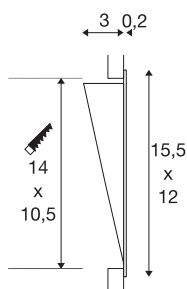

DOWNUNDER PURE 155

inbouwarmatuur, led, 3000 K, rechthoekig, wit, L/B/H 12/3,2/15,5 cm, incl. klemveren

Aluminium wandinbouwarmatuur van de DOWNUNDER LED serie. De niet zichtbaar ingebouwde oppervlakteled geeft zijn licht indirect aan het te verlichten oppervlak af. Daardoor wordt een verblindingsvrije verlichting, bijvoorbeeld van voetpaden, mogelijk gemaakt. De DOWNUNDER PUR 120 inbouwarmatuur is verkrijgbaar met een witte behuizing. Voor het gebruik van de inbouwarmatuur is een geschikte led driver met 480mA nodig. Een inbouwframe voor de montage in metselwerk is als optie verkrijgbaar. Deze lamp bevat ingebouwde ledlampen.

TECHNISCHE SPECIFICATIES

Art.nr.:	151952
Secundaire stroom / secundaire spanning	500mA
Breedte	12 cm
Hoogte	15.5 cm
Diepte	3.2 cm
Inbouwlengthe	14 cm
Inbouwbreedte	10.5 cm
Inbouwdiepte	3.5 cm
Nettogewicht	0.242 kg
Brutogewicht	0.317 kg
IP-code	IP 20
Veiligheidsklasse	III
Montage	Inbouw
Montagebeschrijving	Wand
Wattage	5.2 W
Lumen	230 lm
Lichtkleurtemperatuur	3000 Kelvin
Kleur	wit
CRI	80
LXXBXX gegevens	L70B50
Levensduur	30000 h
BIG WHITE pagina	412