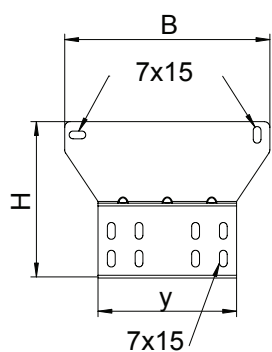

Tehnisko datu lapa

Montāžas plātne, paredzēta FireBox T sērijai

Art.-Nr. 7205480

Montāžas plātne T sērijas FireBox kabeļu nozarkārību stiprināšanai (ar ārēju stiprinājumu) pie kabeļu renēm vai kabeļu trepēm ar sānu augstumu 60 mm. Leņķī pagrieztā konstrukcija, kas veidota no tērauda loksnēm ar stiprinājuma ribām, ļauj droši uzstādīt funkcijas saglabāšanas kabeļus, turklāt kabelis nav jāloka pāri sānu profilam.

St	Tērauds
DD	nepārtraukti cinkots cinks/alumīnijs, Double Dip

Pamatdati

Art.-Nr.	7205480
Tips	MP T610
Apzīmējums 1	Montāžas plāksne FireBox T100
Dimensija	185x52x141
Materiāls	Tērauds
Materiāla saīsinājums	St
Virsmas apstrāde	nepārtraukti cinkots cinks/alumīnijs, Double Dip
Virsmas atbilstošs DIN	DIN EN 10346
Virsmas saīsinājums	DD
Mazākā VK vienība (VG)	1,00 gab.
Svars	23,60 kg/100 gab.

Tehnisko datu lapa

Montāžas plātne, paredzēta FireBox T sērijai

Art.-Nr. 7205480

Tehniskie dati

Platums	185,00 mm
Augstums	141,00 mm
Izmērs B	185,00 mm
Izmērs H	141,00 mm
Izmērs x	52,00 mm
Izmērs y	125,00 mm
Izpildījums	horizontāls
Stiprinājuma veids	Skrūsavienojums
Nerūsējošs tērauds, kodināts	<input type="checkbox"/>