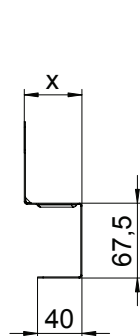

Tehnisko datu lapa

Montāžas plātne, paredzēta FireBox T sērijai

Art.-Nr. 7205480

Montāžas plātne T sērijas FireBox kabeļu nozarkārību stiprināšanai (ar ārēju stiprinājumu) pie kabeļu renēm vai kabeļu trepēm ar sānu augstumu 60 mm. Leņķī pagrieztā konstrukcija, kas veidota no tērauda loksnēm ar stiprinājuma ribām, ļauj droši uzstādīt funkcijas saglabāšanas kabeļus, turklāt kabelis nav jāloka pāri sānu profilam.

St	Tērauds
DD	nepārtraukti cinkots cinks/alumīnijs, Double Dip

Pamatdati

Art.-Nr.	7205480
Tips	MP T610
Apzīmējums 1	Montāžas plāksne FireBox T100
Dimensija	185x52x141
Materiāls	Tērauds
Materiāla saīsinājums	St
Virsmas apstrāde	nepārtraukti cinkots cinks/alumīnijs, Double Dip
Virsmas atbilstošs DIN	DIN EN 10346
Virsmas saīsinājums	DD
Mazākā VK vienība (VG)	1,00 gab.
Svars	23,60 kg/100 gab.

Tehnisko datu lapa

Montāžas plātne, paredzēta FireBox T sērijai

Art.-Nr. 7205480

Tehniskie dati

Platums	185,00 mm
Augstums	141,00 mm
Izmērs B	185,00 mm
Izmērs H	141,00 mm
Izmērs x	52,00 mm
Izmērs y	125,00 mm
Izpildījums	horizontāls
Stiprinājuma veids	Skrūsavienojums
Nerūsējošs tērauds, kodināts	<input type="checkbox"/>