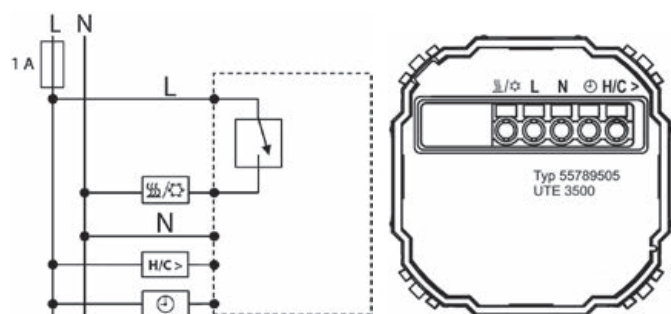

Schaltzeichnung | Wiring diagram

UTE 3500