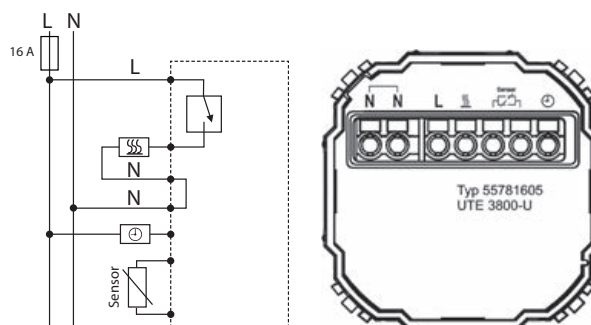

NEU

Merkmale:

- **Elektronisches** Smart Home fähiges Thermostat mit **Matter** Wifi Anbindung
- Praktische Steckklemme für eine einfache Installation
- Installation ohne WiFi-Anbindung möglich
- Keine zusätzliche App oder Hub notwendig
- Einbindung in alle gängigen Smart Home Apps z. B. Google Home, Apple Home, Amazon Alexa (via Matter WiFi-Standard möglich)
- Unbefugtersicherung, Frostschutzfunktion, Ventilschutz
- Reglerverfahren PWM oder 2-Punkt einstellbar
- Heizen/Kühlen Umschaltung
- Präsenz-/Absenkeingang
- UTE 3500 für wassergeführte Heizsysteme (voreingestellt)
- UTE 3800 für Elektrische Heizsysteme & Limiter

Characteristics:

- **Electronic Smart Home**-compatible thermostat with **Matter** Wifi connection
- Installation possible without WiFi connection
- Without additional hub and app
- Integration into all common smart home apps e.g. Google Home, Apple Home, Amazon Alexa (via Matter WiFi standard possible)
- Unauthorized access protection, Frost protection function, Valve protection
- PWM or 2 point selectable
- Heating/cooling switchover
- Presence/lowering input
- UTE 3500 for water-based heating systems (preset)
- UTE 3800 for electric heating systems & limiters

Allgemeine technische Daten | General technical data